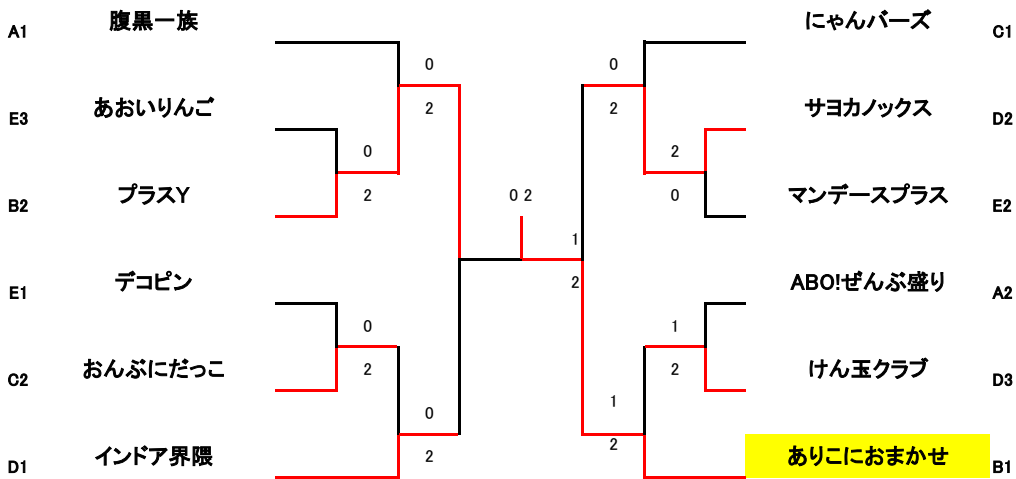

レディース団体戦 2026. 6.19

	A	1	2	3	順位
1	ABO!ぜんぶ盛り		1-2	2-1	2
2	腹黒一族	2-1		2-0	1
3	箱入り娘	1-2	0-2		3

	B	4	5	6	順位
4	7と23		0-2	0-2	3
5	ありこにおまかせ	2-0		2-1	1
6	プラスY	2-0	1-2		2

	C	7	8	9	順位
7	おんぶにだっこ		2-1	1-2	2
8	にゃんぱーず	1-2		2-0	1
9	ほたん	2-1	0-2		3

	D	10	11	12	13	順位
10	カプチーノ		1-2	0-2		4
11	けん玉クラブ	2-1			1-2	3
12	サヨカノックス	2-0			1-2	2
13	インドア界限		2-1	2-1		1

	E	14	15	16	17	順位
14	マンデースプラス		2-0	1-2		2
15	あおいりんご	0-2			2-1	3
16	デコピン	2-1			2-0	1
17	ニュー★クラブNAOMI		0-2	1-2		4

本戦トーナメント