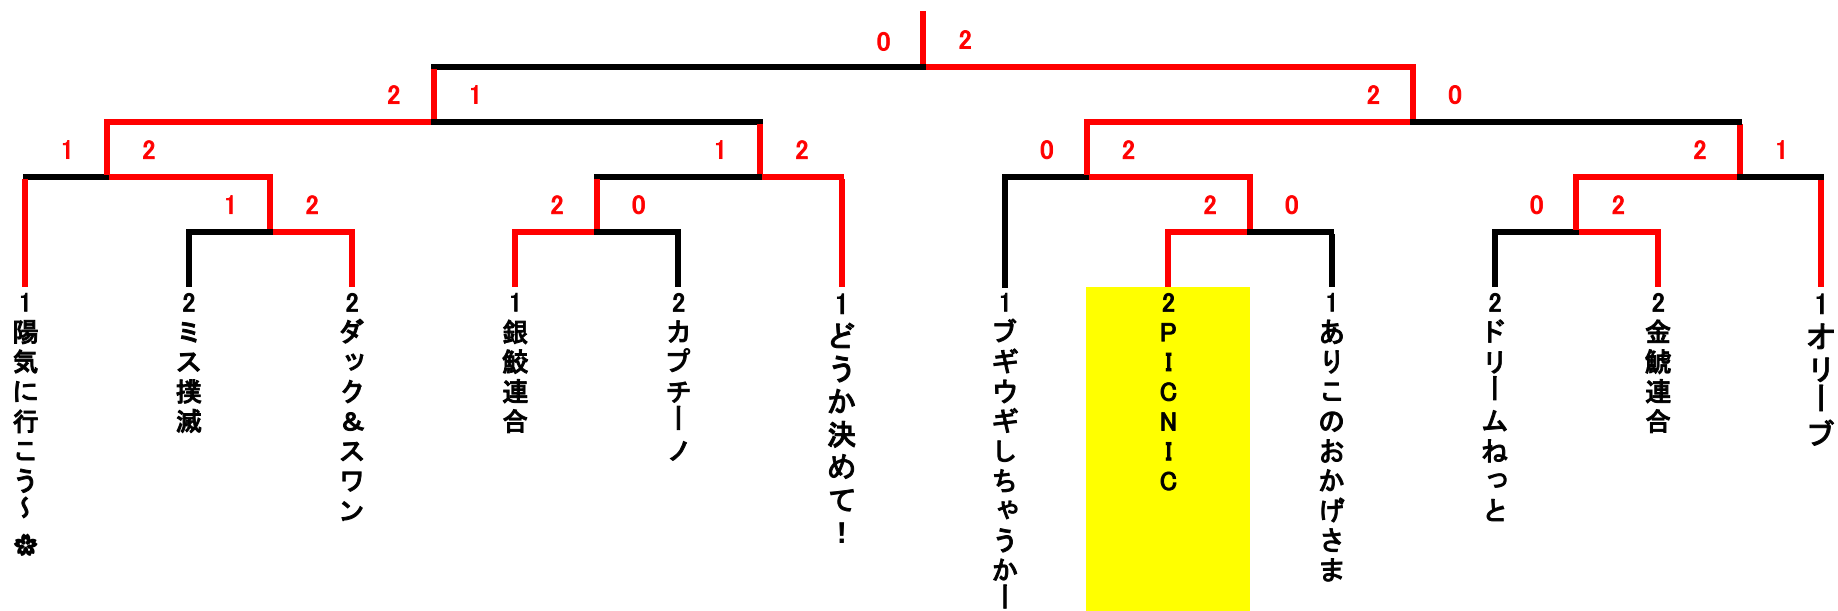

2024/3/15 ビボーンレディース団体戦

本戦トーナメント