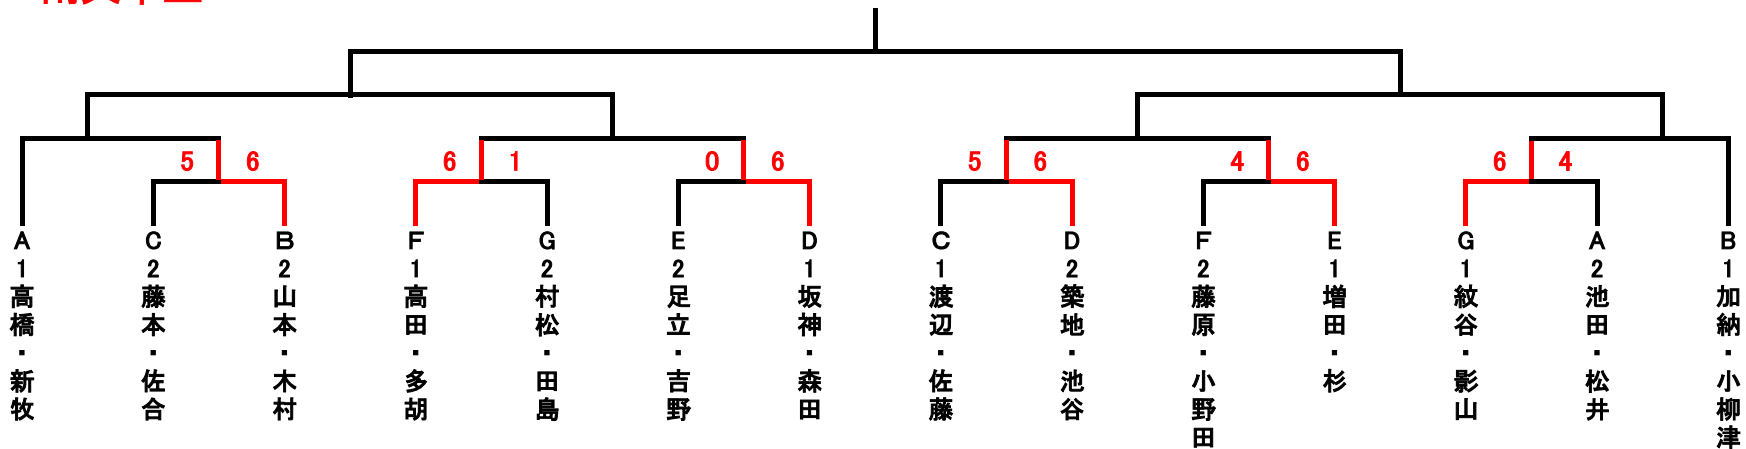

本戦トーナメント
雨天中止