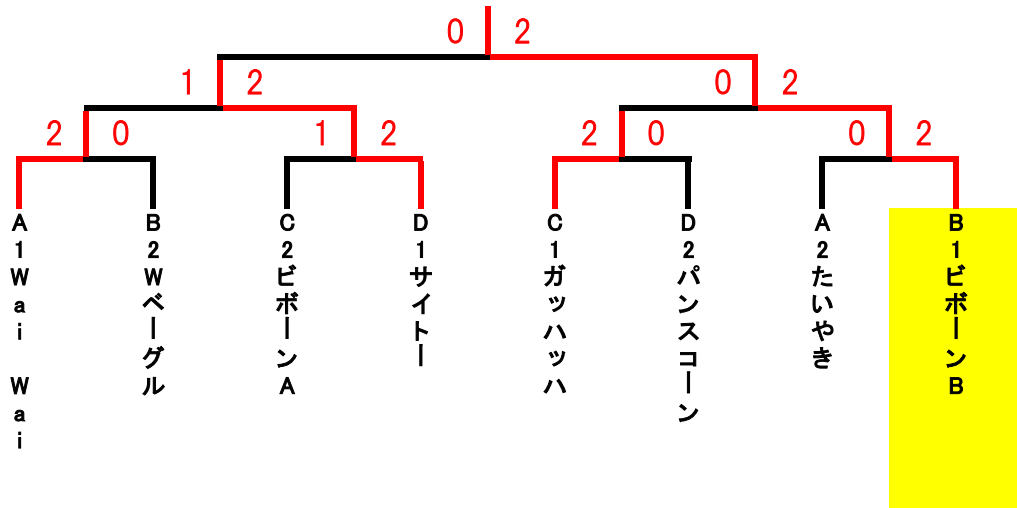

団体 I 部 本戦トーナメント