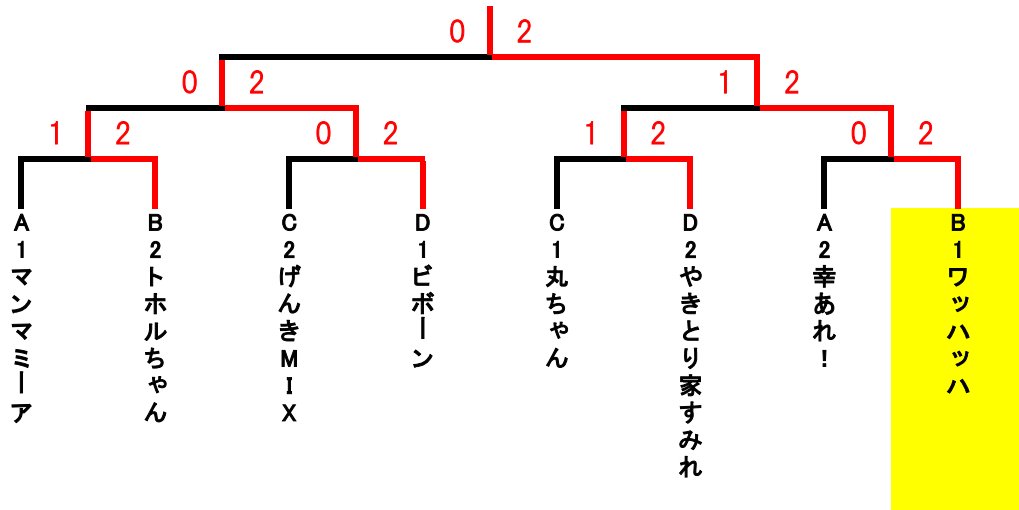

団体2部 本戦トーナメント