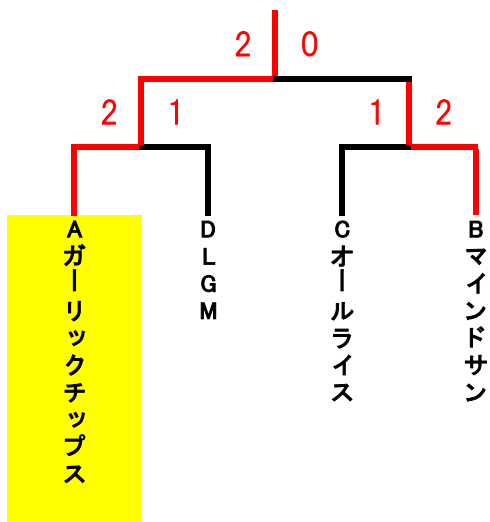

団体 I 部 コンソレーション