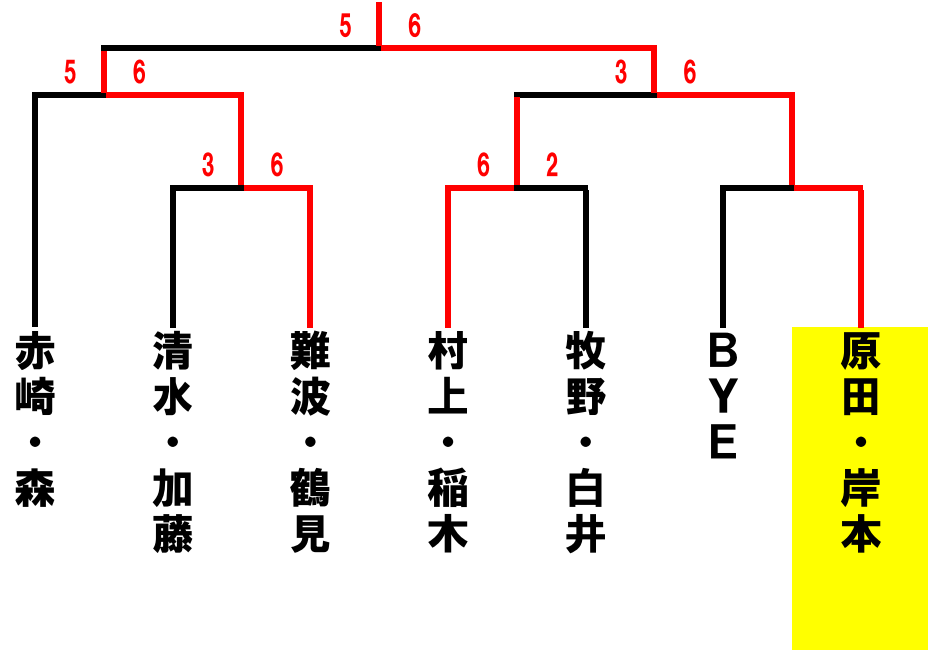

ビボーンレディースダブルス7月大会 R1. 7. 11

	A	1	2	3	順位
1	野田・大石 ビボーン・Wシーブ		6-1	2-6	1
2	半谷・山本 フリー	1-6		6-2	3
3	清水・加藤 パシフィック	6-2	2-6		2

	D	10	11	12	順位
10	村上・稲木 コヤマTP・ビボーン		6-2	5-6	2
11	田代・岩見 ねっとin・マインドサン	2-6		1-6	3
12	前畑・藤石 たけがわ	6-5	6-1		1

	F	16	17	18	19	順位
16	鈴木・田中 ファインバル		6-5	6-3		1
17	山崎・青山 フリー・OTC	5-6			0-6	3
18	赤崎・森 サーラ・OTC	3-6			5-6	2
19	山本・稲垣 スーパー・フリー		6-0	6-5		1

予選リーグ・本戦トーナメント

6ゲーム先取

勝者が本部にスコアとボールを届けてください。

練習はサービス4本のみです。

当クラブでの盗難・事故・怪我等につきましては責任を負いません。

試合開始時間になりましたら選手は速やかにコートにお入りください。

1位トーナメント

2位トーナメント

3位トーナメント