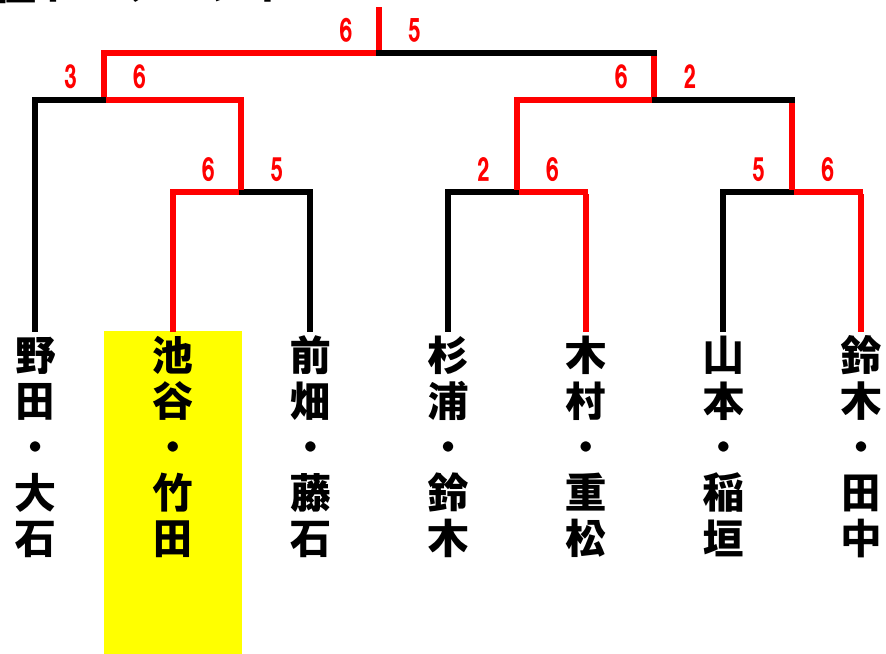

ビボーンレディースダブルス7月大会 R1. 7. 11

	A	1	2	3	順位
1	野田・大石 ビボーン・Wシーブ		6-1	2-6	1
2	半谷・山本 フリー	1-6		6-2	3
3	清水・加藤 パシフィック	6-2	2-6		2

	D	10	11	12	順位
10	村上・稲木 コヤマTP・ビボーン		6-2	5-6	2
11	田代・岩見 ねっとin・マインドサン	2-6		1-6	3
12	前畑・藤石 たけがわ	6-5	6-1		1

	F	16	17	18	19	順位
16	鈴木・田中 ファインバル		6-5	6-3		1
17	山崎・青山 フリー・OTC	5-6			0-6	3
18	赤崎・森 サーラ・OTC	3-6			5-6	2
19	山本・稲垣 スーパー・フリー		6-0	6-5		1

予選リーグ・本戦トーナメント

6ゲーム先取

勝者が本部にスコアとボールを届けてください。

練習はサービス4本のみです。

当クラブでの盗難・事故・怪我等につきましては責任を負いません。

試合開始時間になりましたら選手は速やかにコートにお入りください。

1位トーナメント

2位トーナメント

3位トーナメント