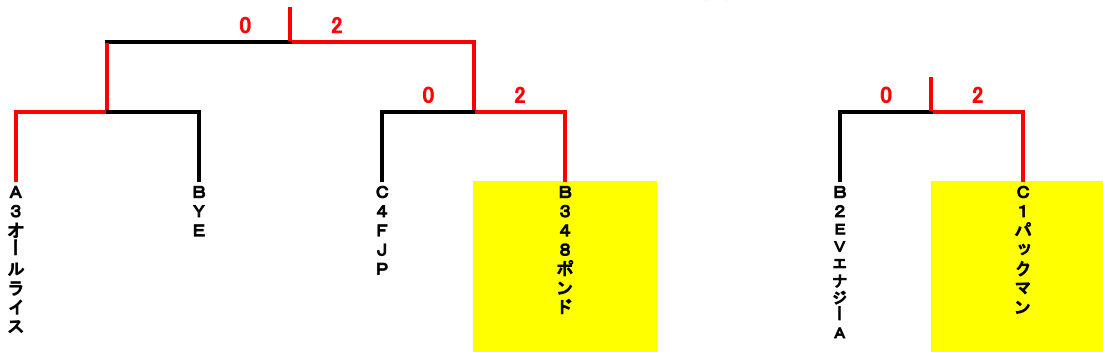

コンソレトーナメント

3位決定戦

《大会事項》

- サービス練習は初戦のみです。
- 試合は1セットマッチ6-6タイブレーク、1勝1敗になったらタイブレークマッチで行います。
- 勝者チームの代表者の方がボールとスコアを本部まで届けてください。
- 当クラブでの盗難・事故・怪我につきましては責任を負いません。
- 1勝1敗になった場合、ペアを組み替えて試合を行ってください。