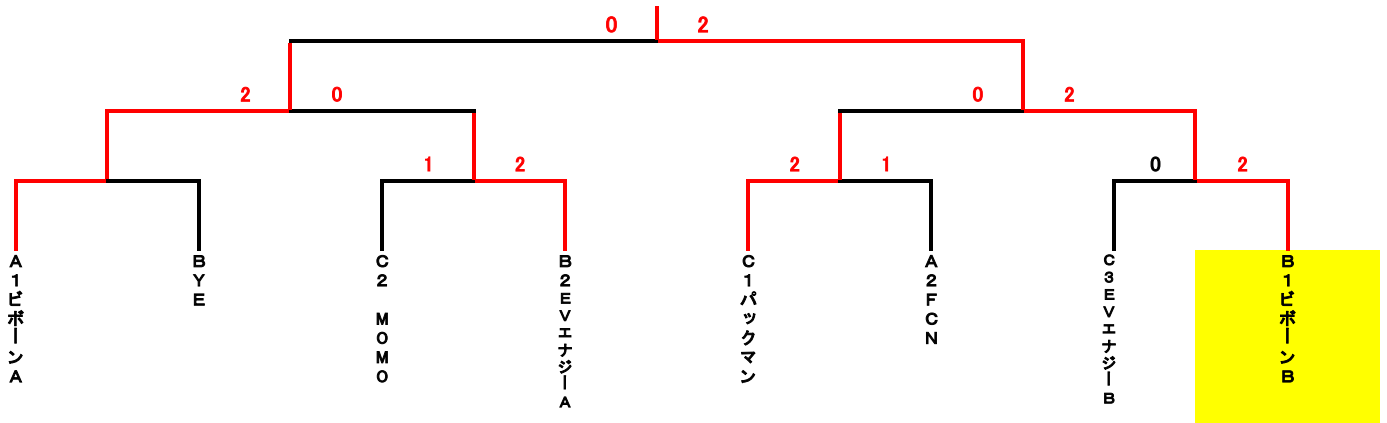

予選リーグ

	A	1	2	3	順位
1	オールライス		0-2	0-2	3
2	ビボーンA	2-0		2-0	1
3	FCN	2-0	0-2		2

	B	4	5	6	順位
4	EVエナジーA		0-2	2-1	2
5	ビボーンB	2-0		2-0	1
6	48ポンド	1-2	0-2		3

	C	7	8	9	10	順位
7	EVエナジーB		2-0	0-2		3
8	FJP	0-2			0-2	4
9	MOMO	2-0			0-2	2
10	パッカマン		2-0	2-0		1

本戦トーナメント