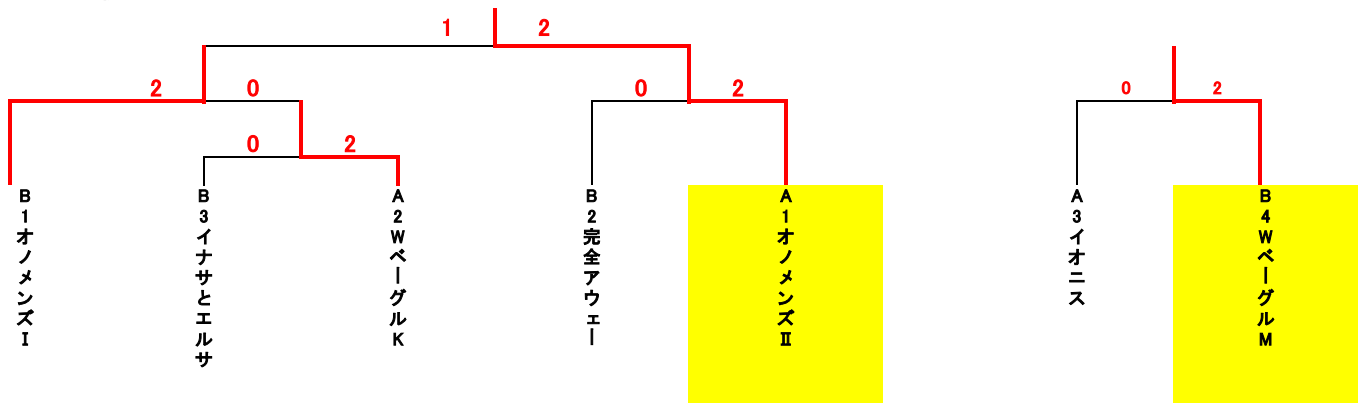

A		1	2	3	順位
1	WベーグルK		0-2	2-0	2
2	オノメンズⅠ	2-0		2-0	1
3	イオニス	0-2	0-2		3

B		4	5	6	7	順位
4	WベーグルM		0-2	0-2		4
5	完全アウエー	2-0			2-1	2
6	オノメンズⅡ	2-0			2-0	1
7	イナサとエルサ		1-2	0-2		3

本戦トーナメント

コンソレトーナメント

《大会事項》

- * サービス練習は初戦のみです。
- * 試合はノード6ゲーム先取、1勝1敗になったらタイブレークマッチで行います。
- * 勝者チームの代表者の方がボールとスコアを本部まで届けてください。
- * 当クラブでの盗難・事故・怪我につきましては責任を負いません。
- * 1勝1敗になった場合、ペアを組み替えて試合を行ってください。