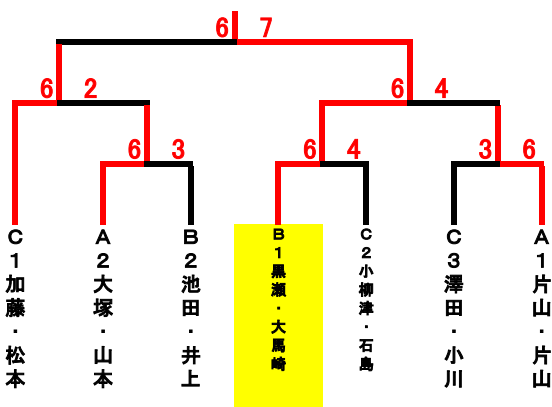

男子B※予選リーグ、コンソレリーグはノーアド6ゲーム先取。本戦トーナメントはノーアド1セットマッチ。

	A	1	2	3	順位
1	片山・片山 ビボーン	/	6-4	6-2	1
2	工藤・柏原 スヌーピー	4-6	/	4-6	3
3	大塚・山本 EVエナジー	2-6	6-4	/	2

	C	7	8	9	10	順位
7	加藤・松本 NAS	/	6-1	6-1	/	1
8	澤田・小川 富士機工	1-6	/	/	1-6	3
9	宮崎・藤枝 東陽中・南陽中	1-6	/	/	1-6	4
10	小柳津・石島 豊橋市役所	/	6-1	6-1	/	2

	B	4	5	6	順位
4	東・吉田 ビボーン	/	2-6	2-6	3
5	黒瀬・大馬崎 NAS	6-2	/	6-2	1
6	池田・井上 佐鳴台ローン・スパー	6-2	2-6	/	2

コンソレリーグ

本戦トーナメント

		1	2	3	順位
1	工藤・柏原 スヌーピー	/	2-6	6-1	2
2	東・吉田 ビボーン	6-2	/	6-4	1
3	宮崎・藤枝 東陽中・南陽中	1-6	4-6	/	3

湖西市体育協会長杯ダブルステニス大会 H30. 10. 28(日)