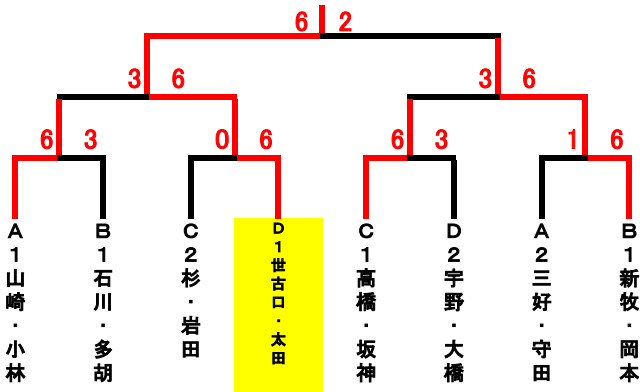

湖西市体育協会長杯ダブルステニス大会 H30. 10. 28(日)

男子A※予選リーグ、コンソレトーナメントはノーアド6ゲーム先取。本戦トーナメントはノーアド1セットマッチ。

	A	1	2	3	順位
1	三好・守田 パンスコーン	/	2-6	6-4	2
2	山崎・小林 フリー	6-2	/	6-1	1
3	竹内・沢根 Wベーグル	4-6	1-6	/	3

	C	7	8	9	順位
7	高橋・松下 48ポンド	/	3-6	0-6	3
8	杉・岩田 フリー	6-3	/	2-6	2
9	高橋・坂神 ビボーン	6-0	6-2	/	1

	B	4	5	6	順位
4	石川・多胡 ビボーン	/	2-6	6-2	2
5	新牧・岡本 ビボーン	6-2	/	6-2	1
6	戸崎・井出 48ポンド	2-6	2-6	/	3

	D	10	11	12	順位
10	宇野・大橋 スヌーピー	/	6-0	3-6	2
11	梅林・影山 パンスコーン	0-6	/	4-6	3
12	世古口・太田 フリー	6-3	6-4	/	1

本戦トーナメント

コンソレトーナメント

男子B※予選リーグ、コンソレリーグはノーアド6ゲーム先取。本戦トーナメントはノーアド1セットマッチ。

	A	1	2	3	順位
1	片山・片山 ビボーン	/	6-4	6-2	1
2	工藤・柏原 スヌーピー	4-6	/	4-6	3
3	大塚・山本 EVエナジー	2-6	6-4	/	2

	C	7	8	9	10	順位
7	加藤・松本 NAS	/	6-1	6-1	/	1
8	澤田・小川 富士機工	1-6	/	/	1-6	3
9	宮崎・藤枝 東陽中・南陽中	1-6	/	/	1-6	4
10	小柳津・石島 豊橋市役所	/	6-1	6-1	/	2

	B	4	5	6	順位
4	東・吉田 ビボーン	/	2-6	2-6	3
5	黒瀬・大馬崎 NAS	6-2	/	6-2	1
6	池田・井上 佐鳴台ローン・スパー	6-2	2-6	/	2

コンソレリーグ

本戦トーナメント

		1	2	3	順位
1	工藤・柏原 スヌーピー	/	2-6	6-1	2
2	東・吉田 ビボーン	6-2	/	6-4	1
3	宮崎・藤枝 東陽中・南陽中	1-6	4-6	/	3