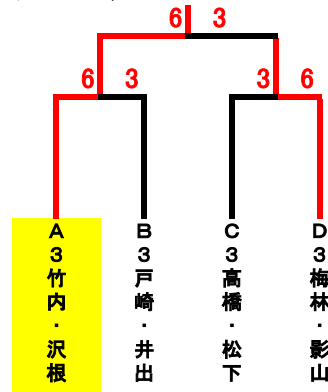

湖西市体育協会長杯ダブルステニス大会 H30. 10. 28(日)

男子A※予選リーグ、コンソレトーナメントはノーアド6ゲーム先取。本戦トーナメントはノーアド1セットマッチ。

	A	1	2	3	順位
1	三好・守田 パンスコーン	/	2-6	6-4	2
2	山崎・小林 フリー	6-2	/	6-1	1
3	竹内・沢根 Wベーグル	4-6	1-6	/	3

	C	7	8	9	順位
7	高橋・松下 48ポンド	/	3-6	0-6	3
8	杉・岩田 フリー	6-3	/	2-6	2
9	高橋・坂神 ビボーン	6-0	6-2	/	1

	B	4	5	6	順位
4	石川・多胡 ビボーン	/	2-6	6-2	2
5	新牧・岡本 ビボーン	6-2	/	6-2	1
6	戸崎・井出 48ポンド	2-6	2-6	/	3

	D	10	11	12	順位
10	宇野・大橋 スヌーピー	/	6-0	3-6	2
11	梅林・影山 パンスコーン	0-6	/	4-6	3
12	世古口・太田 フリー	6-3	6-4	/	1

本戦トーナメント

コンソレトーナメント

男子B※予選リーグ、コンソレリーグはノーアド6ゲーム先取。本戦トーナメントはノーアド1セットマッチ。

	A	1	2	3	順位
1	片山・片山 ビボーン	/	6-4	6-2	1
2	工藤・柏原 スヌーピー	4-6	/	4-6	3
3	大塚・山本 EVエナジー	2-6	6-4	/	2

	C	7	8	9	10	順位
7	加藤・松本 NAS	/	6-1	6-1	/	1
8	澤田・小川 富士機工	1-6	/	/	1-6	3
9	宮崎・藤枝 東陽中・南陽中	1-6	/	/	1-6	4
10	小柳津・石島 豊橋市役所	/	6-1	6-1	/	2

	B	4	5	6	順位
4	東・吉田 ビボーン	/	2-6	2-6	3
5	黒瀬・大馬崎 NAS	6-2	/	6-2	1
6	池田・井上 佐鳴台ローン・スパー	6-2	2-6	/	2

コンソレリーグ

本戦トーナメント

		1	2	3	順位
1	工藤・柏原 スヌーピー	/	2-6	6-1	2
2	東・吉田 ビボーン	6-2	/	6-4	1
3	宮崎・藤枝 東陽中・南陽中	1-6	4-6	/	3