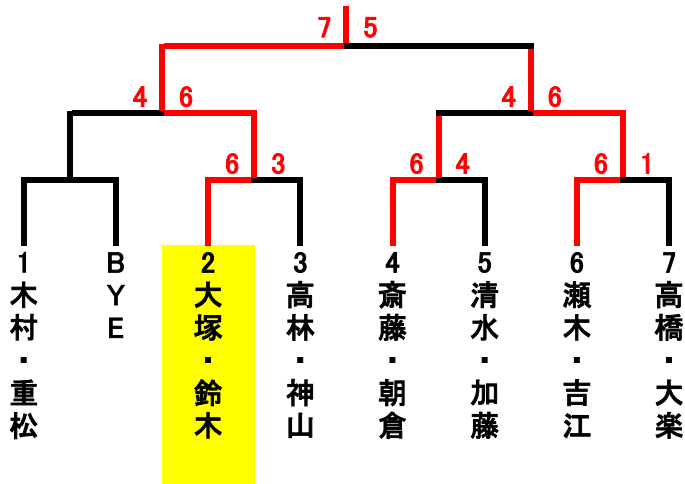

ビボーンレディースダブルス1月大会 2018. 1. 11(木)

	A	1	2	3	順位
1	藤石・吉野 たけかわ・フリー		6-3	1-6	3
2	難波・鶴見 ブレスG	3-6		6-2	1
3	瀬木・吉江 ビボーン・フリー	6-1	2-6		2

	E	13	14	15	順位
13	牧野・白井 スーパー		0-6	2-6	3
14	木村・重松 小杉TC	6-0		3-6	2
15	加藤・袴田 コヤマTP	6-2	6-3		1

	C	7	8	9	順位
7	大塚・鈴木 サーラ・フリー		4-6	6-1	2
8	大楯・西村 ウンノストロベリー・プラムカット	6-4		6-2	1
9	山田・北野 ビボーン・たけかわ	1-6	2-6		3

	G	19	20	21	22	順位
19	大石・野田 Wシープ・ビボーン		6-3	6-3		1
20	高林・神山 ブレスG	3-6			6-0	2
21	山本・半谷 フリー	3-6			6-0	1
22	佐野・藤田 ビボーン・ファインバル		0-6	0-6		3

	D	10	11	12	順位
10	尾藤・藤田 ビボーン		2-6	6-7	3
11	福来・山本 フリー・スーパー	6-2		6-1	1
12	高橋・大楽 フリー	7-6	1-6		2

1セットマッチ6-6タイブレーク

勝者が本部にスコアとボールを届けてください。

練習は初戦のみサービス4本です。

当クラブでの盗難・事故・怪我等につきましては責任を負いません。

試合開始時間になりましたら選手は速やかにコートにお入りください。

1位トーナメント

2位トーナメント

3位トーナメント