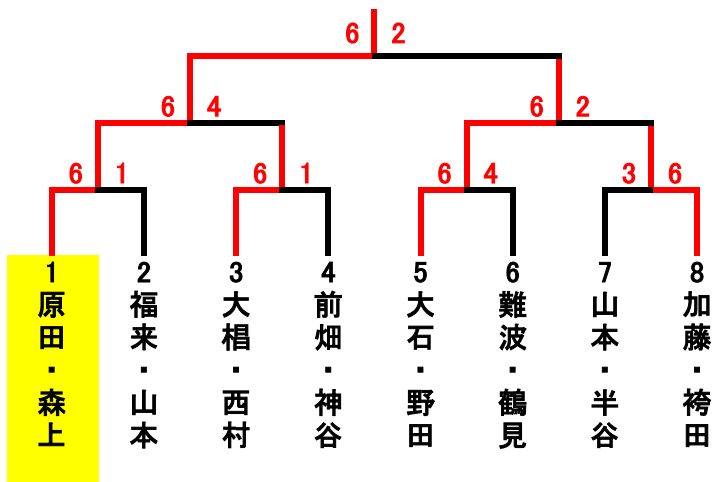

ビボーンレディースダブルス1月大会 2018. 1. 11(木)

	A	1	2	3	順位
1	藤石・吉野 たけかわ・フリー		6-3	1-6	3
2	難波・鶴見 ブレスG	3-6		6-2	1
3	瀬木・吉江 ビボーン・フリー	6-1	2-6		2

	E	13	14	15	順位
13	牧野・白井 スーパー		0-6	2-6	3
14	木村・重松 小杉TC	6-0		3-6	2
15	加藤・袴田 コヤマTP	6-2	6-3		1

	C	7	8	9	順位
7	大塚・鈴木 サーラ・フリー		4-6	6-1	2
8	大楯・西村 ウンノストロベリー・プラムカット	6-4		6-2	1
9	山田・北野 ビボーン・たけかわ	1-6	2-6		3

	G	19	20	21	22	順位
19	大石・野田 Wシープ・ビボーン		6-3	6-3		1
20	高林・神山 ブレスG	3-6			6-0	2
21	山本・半谷 フリー	3-6			6-0	1
22	佐野・藤田 ビボーン・ファインバル		0-6	0-6		3

	D	10	11	12	順位
10	尾藤・藤田 ビボーン		2-6	6-7	3
11	福来・山本 フリー・スーパー	6-2		6-1	1
12	高橋・大楽 フリー	7-6	1-6		2

1セットマッチ6-6タイブレーク

勝者が本部にスコアとボールを届けてください。

練習は初戦のみサービス4本です。

当クラブでの盗難・事故・怪我等につきましては責任を負いません。

試合開始時間になりましたら選手は速やかにコートにお入りください。

1位トーナメント

2位トーナメント

3位トーナメント