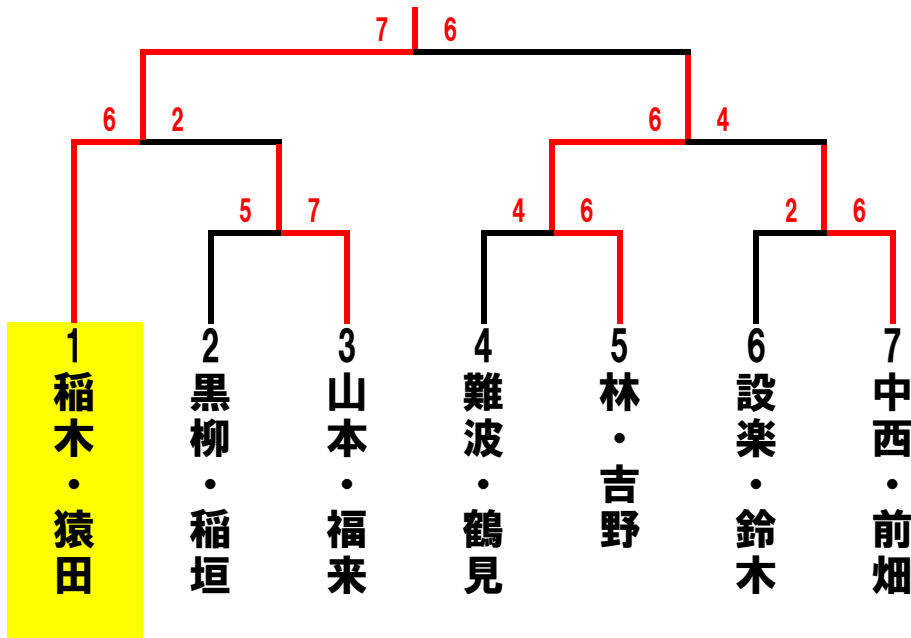

	C	7	8	9	順位
7	中西・前畑 OTC・たけがわ		2-6	6-3	2
8	家泉・上野 サーラ	6-2		6-0	1
9	鈴木・田中 ファインパル	3-6	0-6		3

	E	20	21	22	23	順位
20	加藤・袴田 コヤマTC		6-7	6-7		3
21	木村・重松 小杉TC	7-6			6-1	1
22	難波・鶴見 プレスG	7-6			3-6	2
23	瀬木・吉江 ビボーン・フリー		1-6	6-3		1

	D	10	11	12	順位
10	大貫・金田 フレムショット・パシフィック		0-6	1-6	3
11	稲木・猿田 ビボーン・プレスG	6-0		4-6	2
12	鈴木・杉浦 FTF・パシフィック	6-1	6-4		1

予選リーグ・本戦トーナメント

1セットマッチ6-6タイブレーク

勝者が本部にスコアとボールを届けてください。

練習はサービス4本のみです。

当クラブでの盗難・事故・怪我等につきましては責任を負いません。

試合開始時間になりましたら選手は速やかにコートにお入りください。

1位トーナメント

2位トーナメント

3位トーナメント