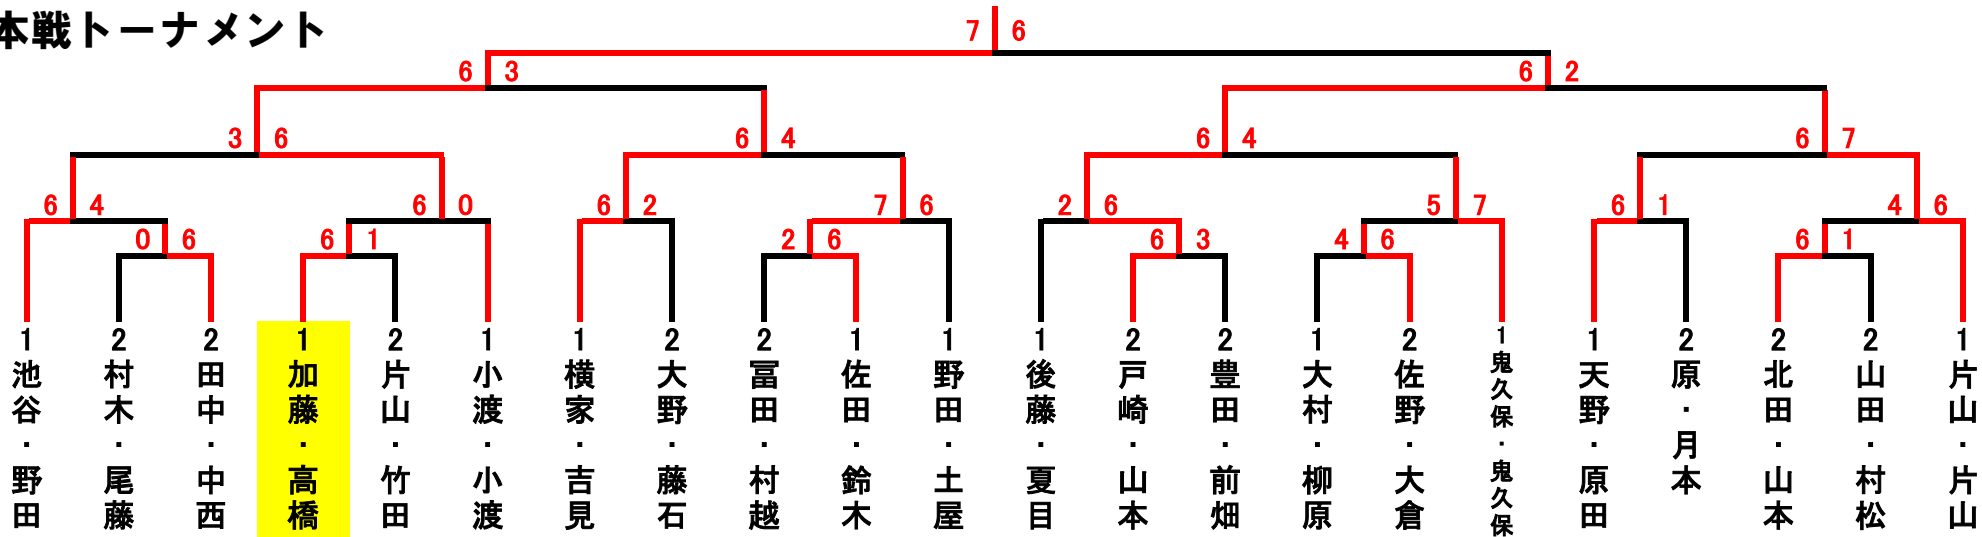

試合開始 25(9:20) 26・27(9:00)

	H	25	26	27	順位
25	佐野・大倉 千代TC	/	6-2	6-7	2
26	富田・神谷 パンフィック・STSS	2-6	/	5-7	3
27	片山・片山 ビボーン	7-6	7-5	/	1

試合開始 28(9:50) 29・30(9:20)

	I	28	29	30	順位
28	戸崎・山本 サウ浜松・静岡グリーンTC	/	2-6	6-1	2
29	鬼久保・鬼久保 日本車両・フリー	6-2	/	6-0	1
30	山本・斉藤 ビボーン	1-6	0-6	/	3

## 本戦トーナメント