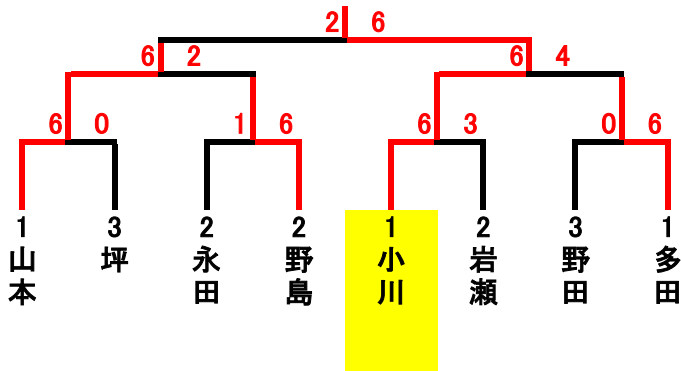

中学生の部

	A	1	2	3	順位
1	山内 玲弥 スーパード		0-6	3-6	3
2	多田 渚 TLPA	6-0		6-0	1
3	野島 愛強志 NWTC	6-3	0-6		2

	C	8	9	10	11	順位
8	小川 真空 豊田JJJ		6-0	6-0		1
9	野田 海月 ビボーン	0-6			6-3	3
10	岩瀬 直央 テニスラウンジ	0-6			6-1	2
11	樋口 歩 フリー		3-6	1-6		4

	B	4	5	6	7	順位
4	柴田 佳志 竜美ヶ丘		0-6	2-6		4
5	永田 彬人 豊田JJJ	6-0			1-6	2
6	坪 ひなた パシフィック	6-2			0-6	3
7	山本 響希 萩丘TC		6-1	6-0		1

本戦トーナメント

予選リーグ・本戦トーナメント

1セットマッチ6-6タイブレーク

勝者が本部にスコアとボールを届けてください。

練習はサービス4本のみです。

当クラブでの盗難・事故・怪我等につきましては責任を負いません。