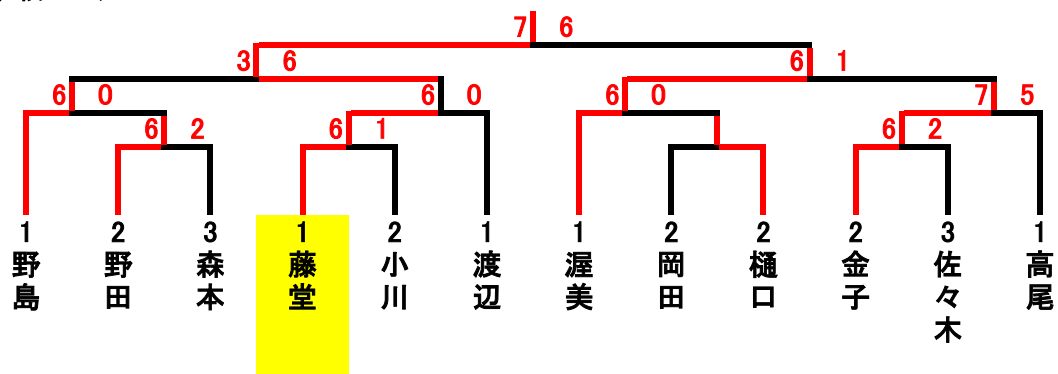

小学生の部

	A	1	2	3	順位
1	高尾 紗々空 テニスラウンジ		6-3	6-1	1
2	岡田 愛菜 千代TC	3-6		6-1	2
3	柴田 佳那 竜美ヶ丘	1-6	1-6		3

	B	4	5	6	順位
4	小川 采夏 豊田JJJ		1-6	6-1	2
5	野島 慎之丞 NWTC	6-1		6-0	1
6	佐々木 聡弦 スパー	1-6	0-6		3

	C	7	8	9	順位
7	金子 陽向子 スパー		2-6	6-3	2
8	渥美 瑠征 佐鳴台ロソ	6-2		6-0	1
9	久保 拓叶 サーラ	3-6	0-6		3

	D	10	11	12	13	順位
10	樋口 杏里 スパー		6-0	1-6		2
11	佐々木 吏聡 スパー	0-6			6-3	3
12	渡辺 匠 wishTC	6-1			6-0	1
13	庄田 祐良 スパー		3-6	0-6		4

	D	14	15	16	17	順位
14	甫本 光 豊田JJJ		3-6	6-7		4
15	野田 悠月 ビホソ	6-3			1-6	2
16	森本 煌生 ビホソ	7-6			0-6	3
17	藤堂 哲也 フリー		6-1	6-0		1

本戦トーナメント

予選リーグ・本戦トーナメント

1セットマッチ6-6タイプブレーク

勝者が本部にスコアとボールを届けてください。

練習はサービス4本のみです。

当クラブでの盗難・事故・怪我等につきましては責任を負いません。

試合開始時間になりましたら選手は速やかにコートにお入りください。