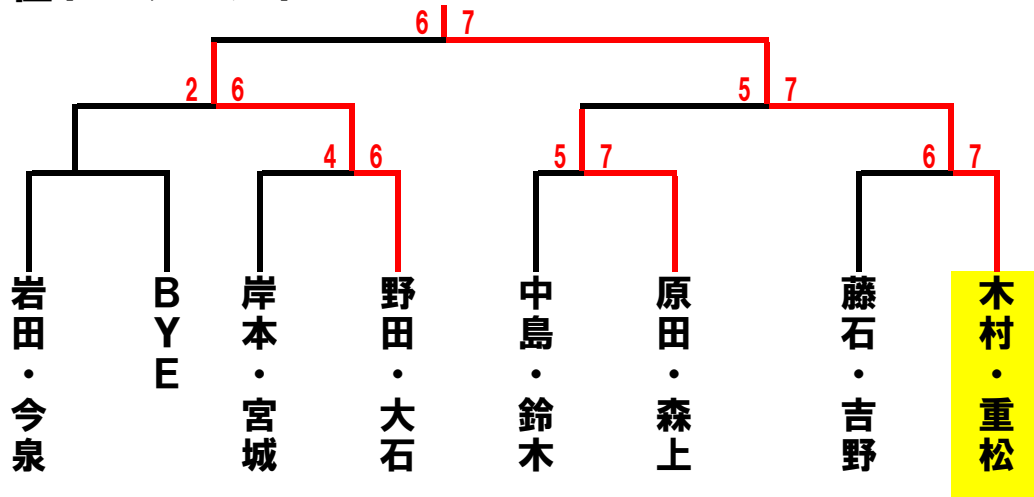

ビボーンレディースダブルス3月大会 2015. 3. 12(木)

	A	1	2	3	順位
1	岩田・今泉 フリー	/	6-2	6-3	1
2	紅林・山本 フリー・たけがわ	2-6	/	5-7	3
3	小原・黒柳 MOMO	3-6	7-5	/	2

	E	13	14	15	順位
13	小山・青山 フリー	/	3-6	6-4	2
14	原田・森上 アクトス・プラムカット	6-3	/	6-0	1
15	桐林・桐林 サーラ・フリー	4-6	0-6	/	3

1セットマッチ6-6タイブレーク

勝者が本部にスコアとボールを届けてください。

練習はサービス4本のみです。

当クラブでの盗難・事故・怪我等につきましては責任を負いません。

試合開始時間になりましたら選手は速やかにコートにお入りください。

1位トーナメント

2位トーナメント

3位トーナメント