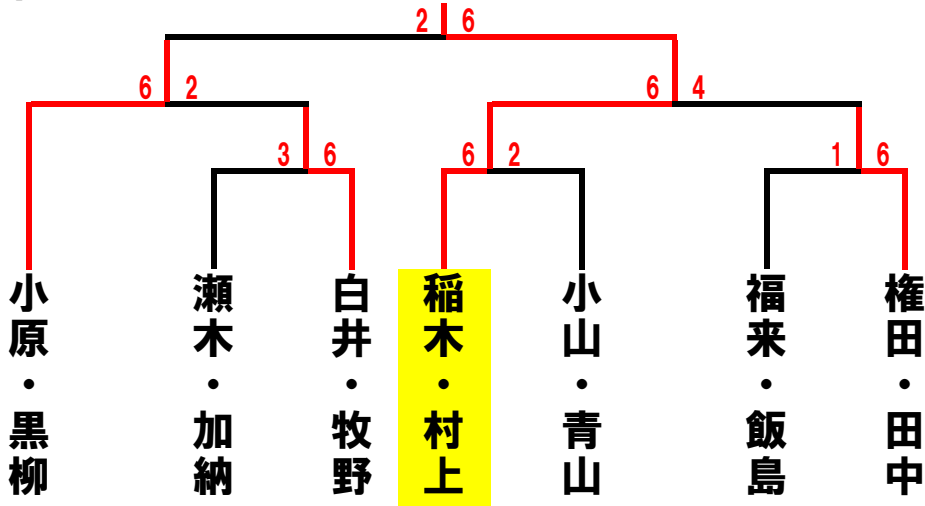

ビボーンレディースダブルス3月大会 2015. 3. 12(木)

	A	1	2	3	順位
1	岩田・今泉 フリー	/	6-2	6-3	1
2	紅林・山本 フリー・たけがわ	2-6	/	5-7	3
3	小原・黒柳 MOMO	3-6	7-5	/	2

	E	13	14	15	順位
13	小山・青山 フリー	/	3-6	6-4	2
14	原田・森上 アクトス・プラムカット	6-3	/	6-0	1
15	桐林・桐林 サーラ・フリー	4-6	0-6	/	3

1セットマッチ6-6タイブレーク

勝者が本部にスコアとボールを届けてください。

練習はサービス4本のみです。

当クラブでの盗難・事故・怪我等につきましては責任を負いません。

試合開始時間になりましたら選手は速やかにコートにお入りください。

1位トーナメント

2位トーナメント

3位トーナメント