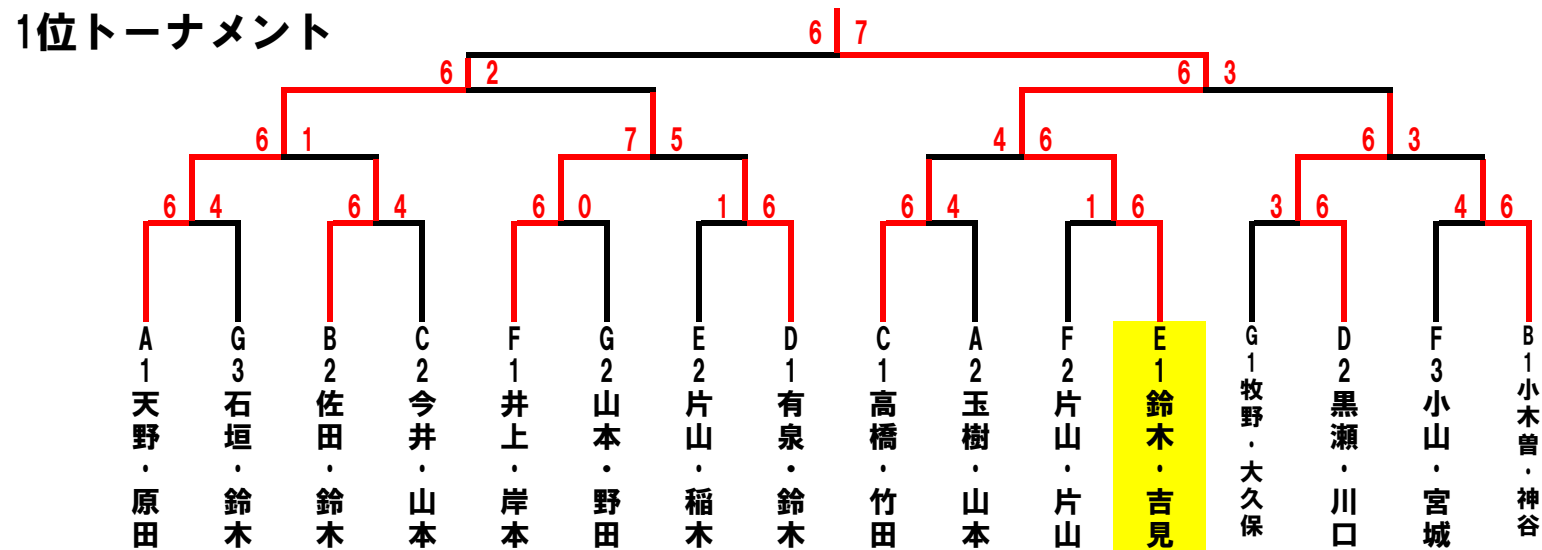

試合開始 11. 12 (9:00) 10 (9:30)

	D	10	11	12	順位
10	有泉・鈴木 岡崎ロン・STA		7-6	6-1	1
11	黒瀬・川口 ARP	6-7		6-0	2
12	村木・沖 ビボーン	1-6	0-6		3

\*受付は試合開始15分前迄に済ませて下さい。

\*番号の若いペアがボールを取りに来て下さい。

\*勝者ペアがボールとスコアを届けて下さい。

\*試合は全て1セットマッチ6-6後12Pタイブレーク

# 1位トーナメント