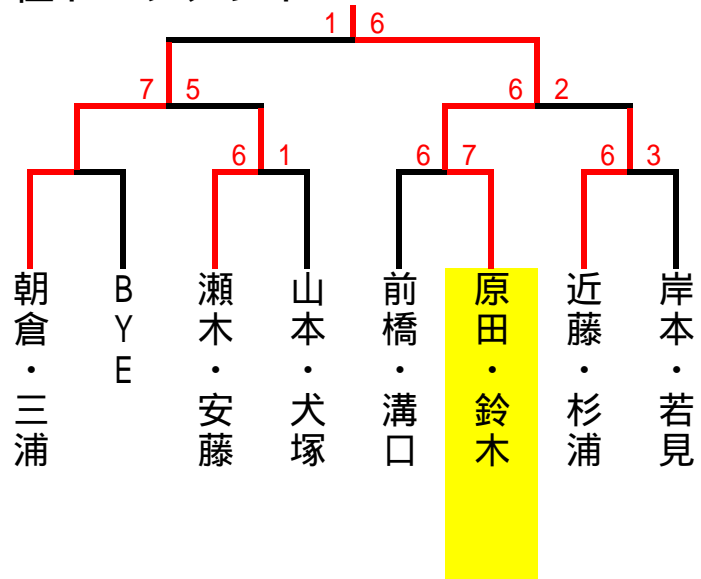

ビボーンレディースダブルス6月大会 2013.06.13

	A	1	2	3	順位
1	岸本・梶原 RRTC・エキセントリック		6 - 2	6 - 2	1
2	青山・小林 フリー	2 - 6		5 - 7	3
3	朝倉・三浦 フリー	2 - 6	7 - 5		2

	E	13	14	15	順位
13	尾藤・山田 ビボーン		0 - 6	0 - 6	3
14	野田・大石 ビボーン・Wシップ	6 - 0		6 - 1	1
15	岸本・若見 スーパー	6 - 0	1 - 6		2

	D	10	11	12	順位
10	山本・犬塚 フリー		6 - 1	1 - 6	2
11	佐野・藤田 ビボーン・ファインバル	1 - 6		1 - 6	3
12	田之上・宮城 オリブ・STSS	6 - 1	6 - 1		1

予選リーグ・本戦トーナメント

1セットマッチ6 - 6タイブレーク

勝者が本部にスコアとボールを届けてください。

練習はサービス4本のみです。

当クラブでの盗難・事故・怪我等につきましては責任を負いません。

試合開始時間になりましたら選手は速やかにコートにお入りください。

1位トーナメント

2位トーナメント

3位トーナメント