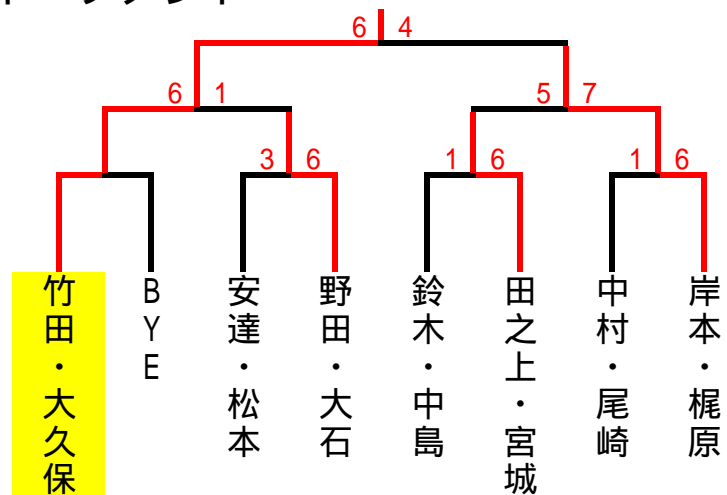

ビボーンレディースダブルス6月大会 2013.06.13

	A	1	2	3	順位
1	岸本・梶原 RRTC・エキセントリック		6 - 2	6 - 2	1
2	青山・小林 フリー	2 - 6		5 - 7	3
3	朝倉・三浦 フリー	2 - 6	7 - 5		2

	E	13	14	15	順位
13	尾藤・山田 ビボーン		0 - 6	0 - 6	3
14	野田・大石 ビボーン・Wシップ	6 - 0		6 - 1	1
15	岸本・若見 スーパー	6 - 0	1 - 6		2

	D	10	11	12	順位
10	山本・犬塚 フリー		6 - 1	1 - 6	2
11	佐野・藤田 ビボーン・ファインバル	1 - 6		1 - 6	3
12	田之上・宮城 オリブ・STSS	6 - 1	6 - 1		1

予選リーグ・本戦トーナメント

1セットマッチ6 - 6タイブレーク

勝者が本部にスコアとボールを届けてください。

練習はサービス4本のみです。

当クラブでの盗難・事故・怪我等につきましては責任を負いません。

試合開始時間になりましたら選手は速やかにコートにお入りください。

1位トーナメント

2位トーナメント

3位トーナメント