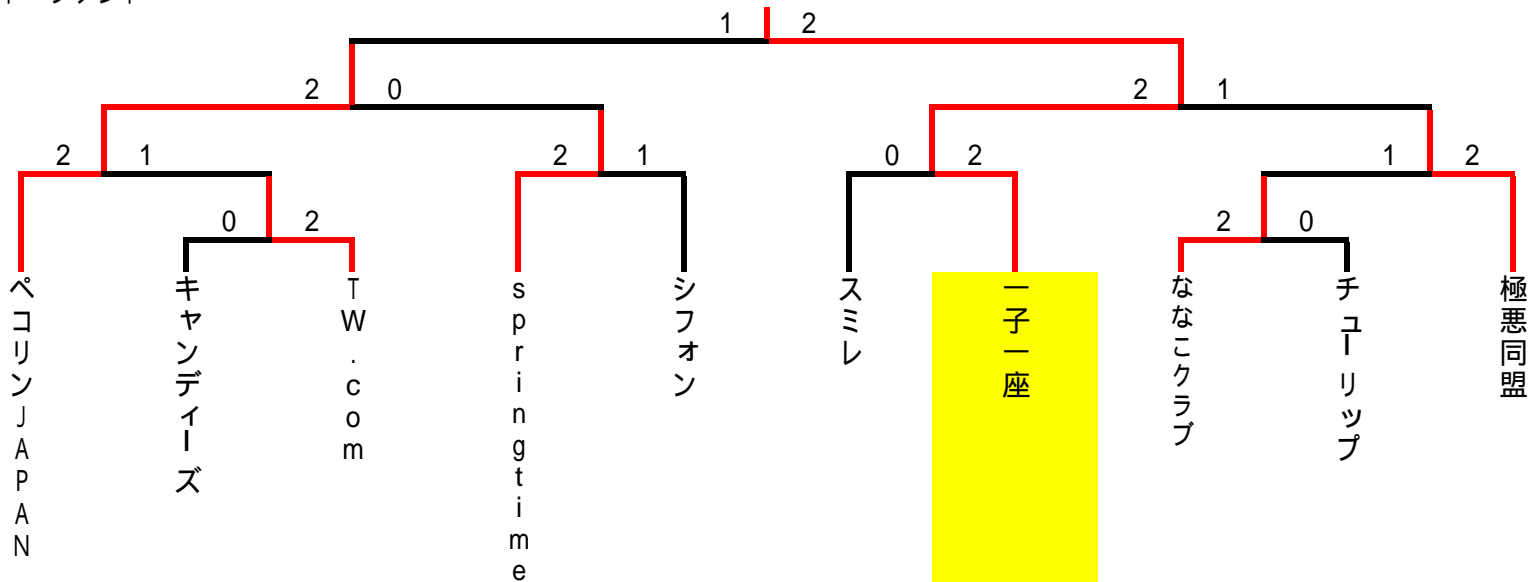

ビボーンレディースダブルス団体戦 H25.3.22(金)

	A	1	2	3	順位
1	ペコちゃん		0 - 2	0 - 2	3
2	チューリップ	2 - 0		0 - 2	2
3	ペコリンJAPAN	2 - 0	2 - 0		1

	B	4	5	6	順位
4	Spring time		1 - 2	2 - 0	2
5	極悪同盟	2 - 1		2 - 1	1
6	ピーチカクテル	0 - 2	1 - 2		3

	C	7	8	9	順位
7	スマレ		2 - 1	2 - 0	1
8	TW.com	1 - 2		2 - 0	2
9	アニマル青山	0 - 2	0 - 2		3

	D	10	11	12	順位
10	一子一座		0 - 2	2 - 0	2
11	シフォン	2 - 0		2 - 0	1
12	てんとう虫	0 - 2	0 - 2		3

	E	13	14	15	順位
13	ななこクラブ		2 - 1	2 - 0	1
14	キャンディーズ	1 - 2		2 - 0	2
15	モンテローザ	2 - 0	0 - 2		3

本戦トーナメント

コンソレーション