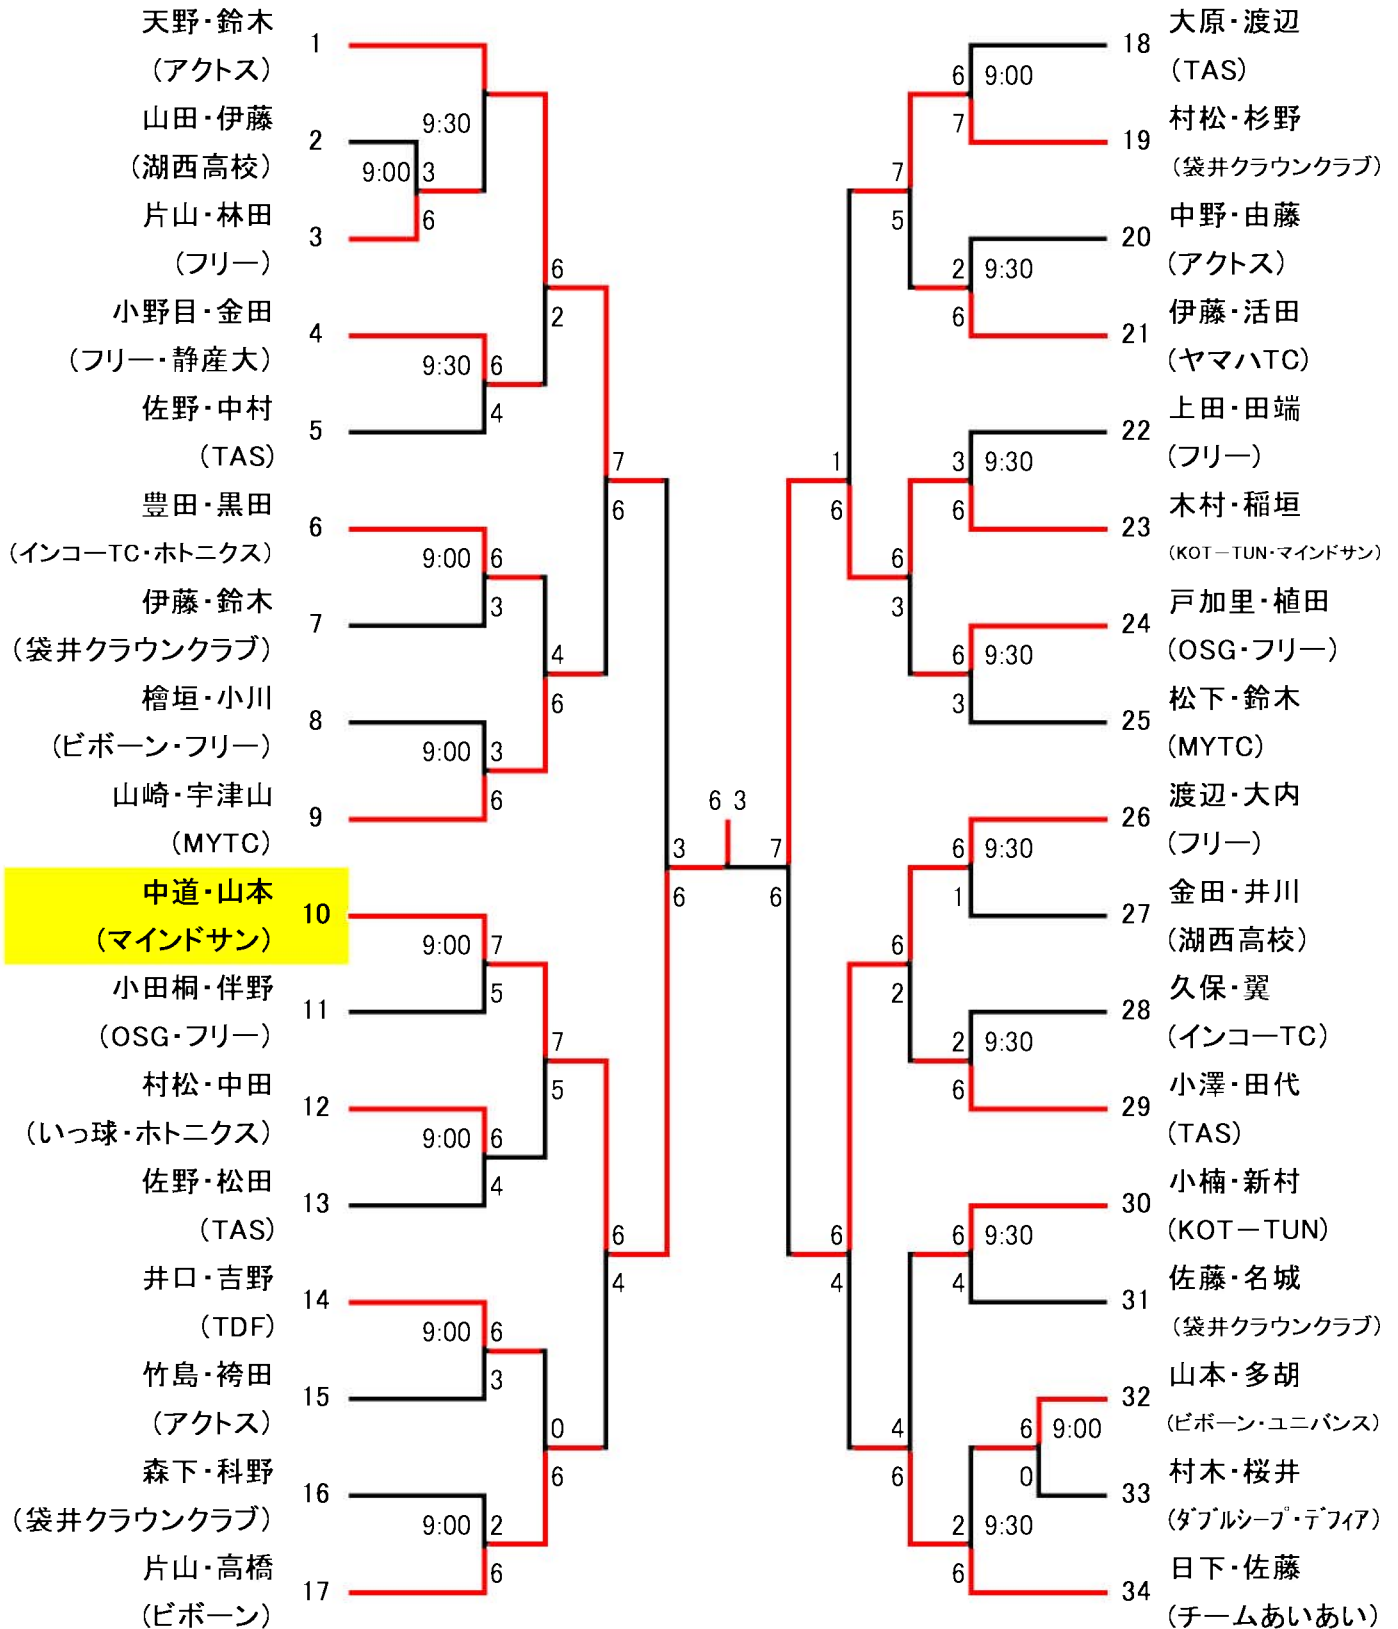

第28回ビボーンオープンダブルス大会

男子ダブルス

2012/07/29(日)

- ☆コール時間の15分前には受付を済ませてください。
- ☆本戦トーナメント…… 6-6後、12ポイントタイブレーク。
- ☆初戦敗退の方に限り、コンソレを行いません。(コンソレ……6ゲーム先取ノーアドバンテージ 時間により変更の場合有り。)
- ☆勝者が本部にスコアとボールを届けてください。
- ☆試合開始時間になりましたら選手は速やかにコートにお入りください。
- ☆練習はサービス4本のみです。
- ☆当クラブでの盗難・事故・怪我等につきましては責任を負いません。

第28回ビボーンオープンダブルス大会

女子ダブルス

2012/7/29(日)

- ☆コール時間の15分前には受付を済ませてください。
- ☆本戦トーナメント…… 6-6後、12ポイントタイブレーク。
- ☆初戦敗退の方に限り、コンソレを行ないます。
(コンソレ……6ゲーム先取ノーアドバンテージ 時間により変更の場合有り。)
- ☆勝者が本部にスコアとボールを届けてください。
- ☆試合開始時間になりましたら選手は速やかにコートにお入りください。
- ☆練習はサービス4本のみです。
- ☆当クラブでの盗難・事故・怪我等につきましては責任を負いません。