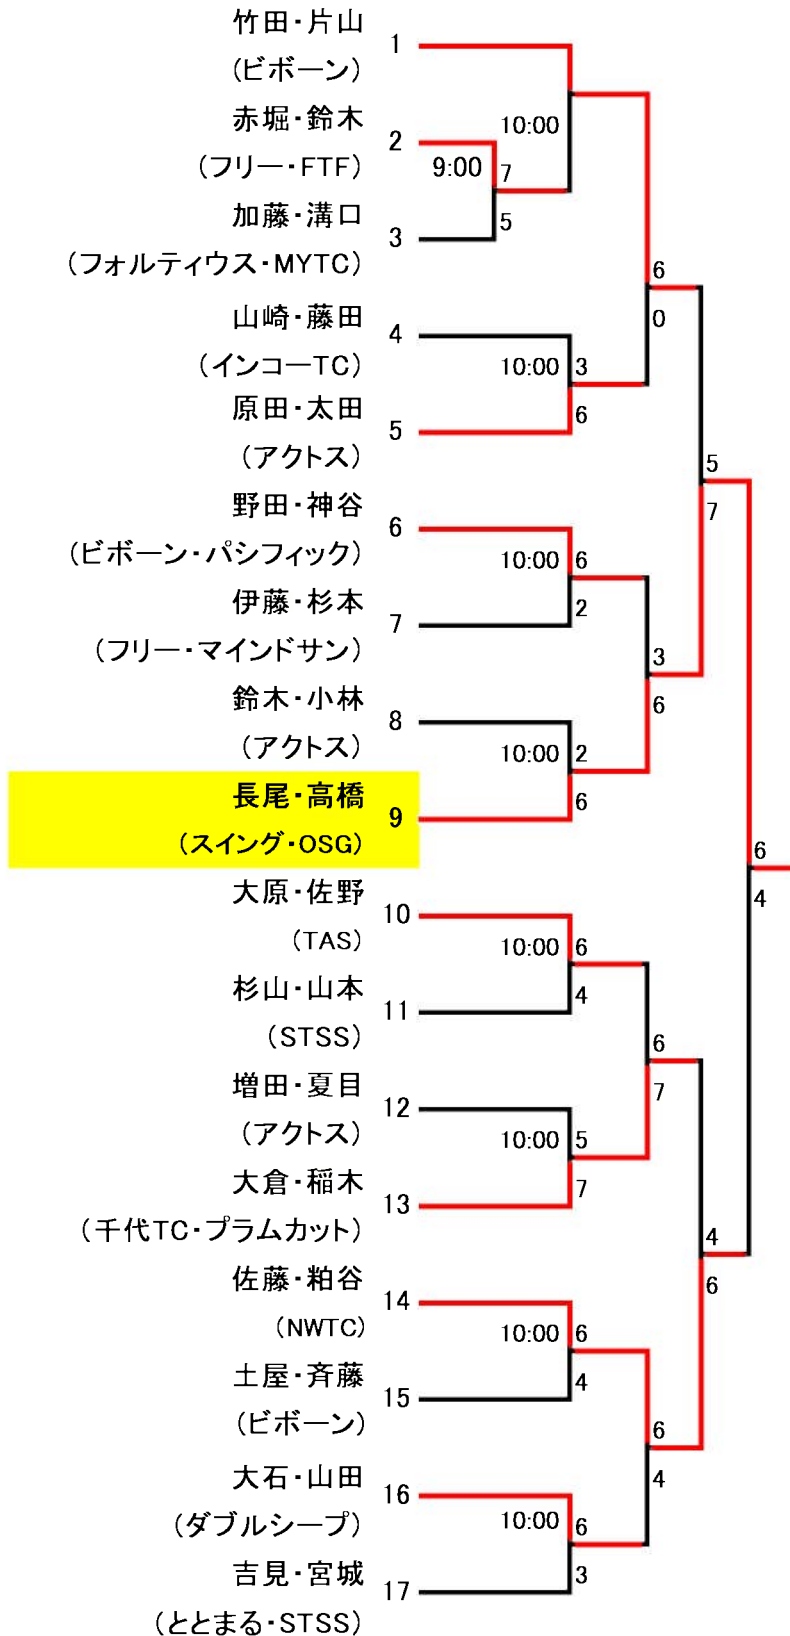

第28回ビボーンオープンダブルス大会

男子ダブルス

2012/07/29(日)

- ☆コール時間の15分前には受付を済ませてください。
- ☆本戦トーナメント…… 6-6後、12ポイントタイブレーク。
- ☆初戦敗退の方に限り、コンソレを行いません。(コンソレ……6ゲーム先取ノーアドバンテージ 時間により変更の場合有り。)
- ☆勝者が本部にスコアとボールを届けてください。
- ☆試合開始時間になりましたら選手は速やかにコートにお入りください。
- ☆練習はサービス4本のみです。
- ☆当クラブでの盗難・事故・怪我等につきましては責任を負いません。

第28回ビボーンオープンダブルス大会

女子ダブルス

2012/7/29(日)

- ☆コール時間の15分前には受付を済ませてください。
- ☆本戦トーナメント…… 6-6後、12ポイントタイブレーク。
- ☆初戦敗退の方に限り、コンソレを行ないます。
(コンソレ……6ゲーム先取ノーアドバンテージ 時間により変更の場合有り。)
- ☆勝者が本部にスコアとボールを届けてください。
- ☆試合開始時間になりましたら選手は速やかにコートにお入りください。
- ☆練習はサービス4本のみです。
- ☆当クラブでの盗難・事故・怪我等につきましては責任を負いません。