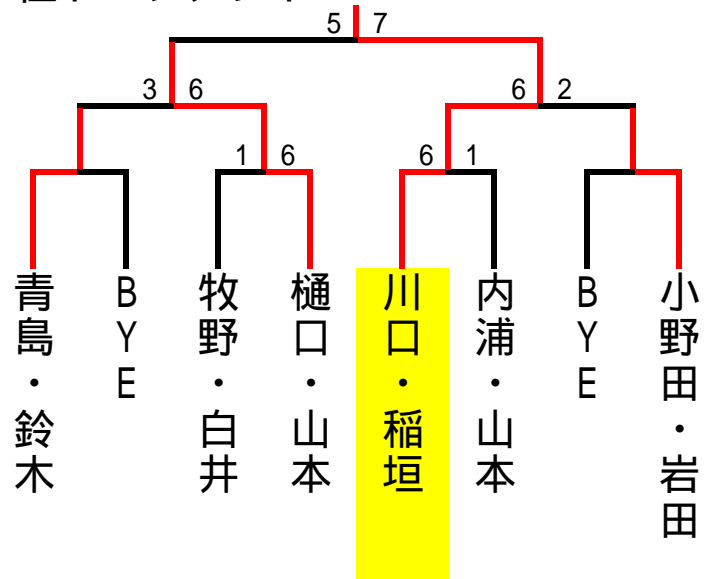

ビボーンレディースダブルス2月大会 2011/2/9(木)

	A	1	2	3	順位
1	内浦・山本 サーラ・フリー		DEF	4 - 6	2
2	竹本・松井 御津TC・ラークス	DEF		DEF	DEF
3	岸本・宮城 RRTC・日立	6 - 4	DEF		1

	D	10	11	12	順位
10	瀬木・鈴木 ビボーン・FTF		6 - 1	6 - 2	1
11	菅沼・徳永 ビボーン・フリー	1 - 6		5 - 7	3
12	小野田・岩田 フリー	2 - 6	7 - 5		2

予選リーグ・本戦トーナメント

1セットマッチ6 - 6タイブレーク

勝者が本部にスコアとボールを届けてください。

練習はサービス4本のみです。

当クラブでの盗難・事故・怪我等につきましては責任を負いません。

試合開始時間になりましたら選手は速やかにコートにお入りください。

ベストウエア賞の投票は12:00までに本部までお願いします。

(後日HPにて発表します。)

この大会は1012年度(2011年10月～1012年9月)のビボーンレディースランキング対象大会です。
(年間ランキングはHPにて発表します。)

1位トーナメント

2位トーナメント

3位トーナメント