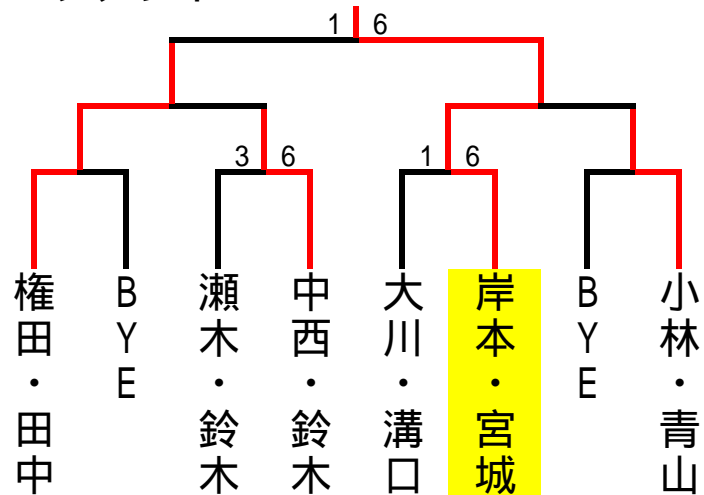

ビボーンレディースダブルス2月大会 2011/2/9(木)

	A	1	2	3	順位
1	内浦・山本 サーラ・フリー		DEF	4 - 6	2
2	竹本・松井 御津TC・ラークス	DEF		DEF	DEF
3	岸本・宮城 RRTC・日立	6 - 4	DEF		1

	D	10	11	12	順位
10	瀬木・鈴木 ビボーン・FTF		6 - 1	6 - 2	1
11	菅沼・徳永 ビボーン・フリー	1 - 6		5 - 7	3
12	小野田・岩田 フリー	2 - 6	7 - 5		2

予選リーグ・本戦トーナメント

1セットマッチ6 - 6タイブレーク

勝者が本部にスコアとボールを届けてください。

練習はサービス4本のみです。

当クラブでの盗難・事故・怪我等につきましては責任を負いません。

試合開始時間になりましたら選手は速やかにコートにお入りください。

ベストウエア賞の投票は12:00までに本部までお願いします。

(後日HPにて発表します。)

この大会は1012年度(2011年10月～1012年9月)のビボーンレディースランキング対象大会です。
(年間ランキングはHPにて発表します。)

1位トーナメント

2位トーナメント

3位トーナメント