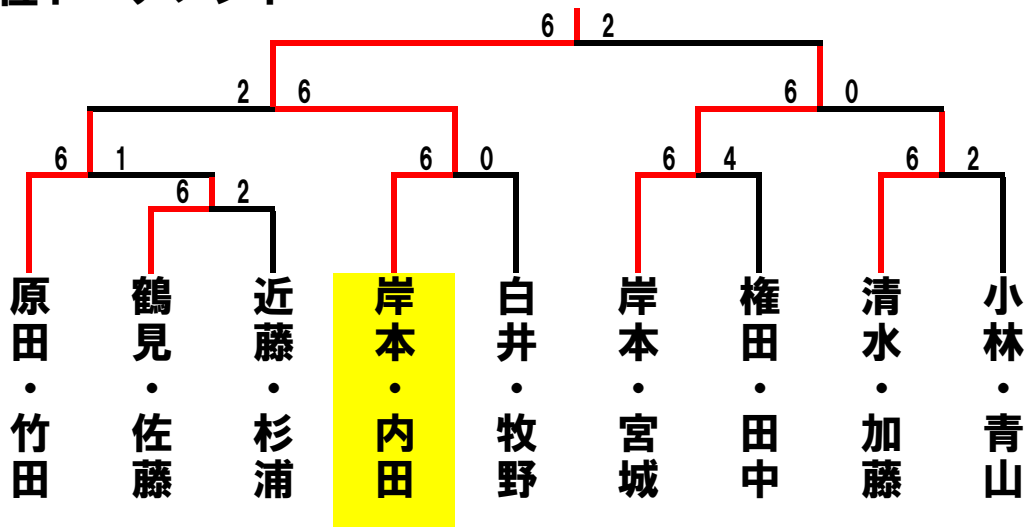

# ビボーンレディースダブルス12月大会 2010/12/9(木)

	A	1	2	3	順位
1	瀬木・山田 ビボーン		4-6	6-0	2
2	白井・牧野 ビボーン・スーパー	6-4		6-3	1
3	尾藤・佐野 ビボーン	0-6	3-6		3

	E	14	15	16	順位
14	大手・斉藤 フリー		6-3	2-6	2
15	中川・戸田 プレスガーデン・ファイナル	3-6		2-6	3
16	原田・竹田 アクトス・ビボーン	6-2	6-2		1

	B	4	5	6	順位
4	田中・権田 ファイナル・ビボーン		6-2	6-3	1
5	山本・岩田 スーパー・シーキャット	2-6		6-4	2
6	石田・葛川 トリプルショット	3-6	4-6		3

	F	17	18	19	順位
17	岸本・宮城 RRTC・日立		6-0	6-0	1
18	小山・山本 バシフィック・フリー	0-6		6-2	2
19	稲垣・川口 フリー・スーパー	0-6	2-6		3

### 1位トーナメント