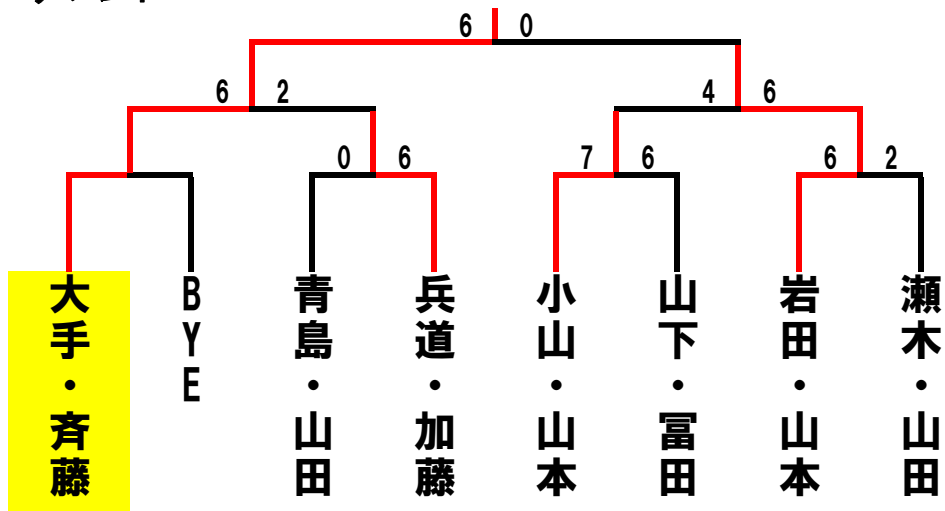

1位トーナメント

2位トーナメント

3位トーナメント