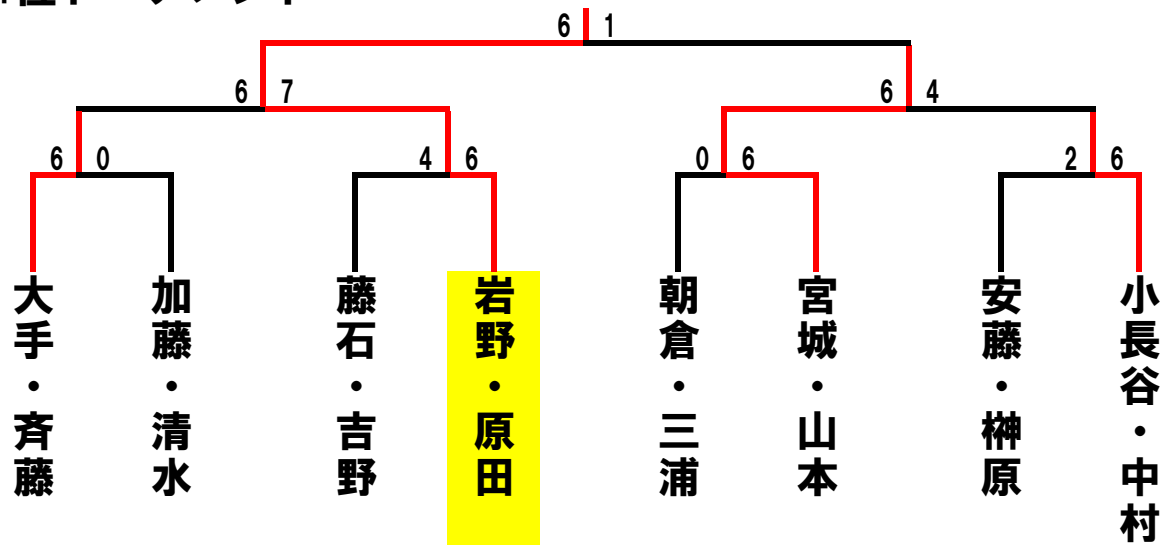

1位トーナメント

2位トーナメント

3位トーナメント

ビボーンレディースダブルス10月大会 2010/10/14(木)

	A	1	2	3	順位
1	大手・斉藤 フリー	/	6-1	6-0	1
2	三ツ井・竹本 御津TC・サーラ	1-6	/	2-6	3
3	佐藤・鶴見 ブレスガーデン	0-6	6-2	/	2

	E	13	14	15	順位
13	佐野・尾藤 ビボーン	/	0-6	6-3	2
14	藤石・吉野 たけかわ	6-0	/	7-5	1
15	川口・稲垣 スーパー・フリー	3-6	5-7	/	3

	B	4	5	6	順位
4	小川・山下 ブレスガーデン	/	6-1	0-6	2
5	牧野・白井 スーパ・ビボーン	1-6	/	7-5	3
6	朝倉・三浦 フリー	6-0	5-7	/	1

	F	16	17	18	順位
16	近藤・山本 たけかわ・パシフィック	/	0-6	1-6	3
17	小長谷・中村 グリーンポート・佐鳴台	6-0	/	6-1	1
18	鈴木・越能 パシフィック・佐鳴台	6-1	1-6	/	2