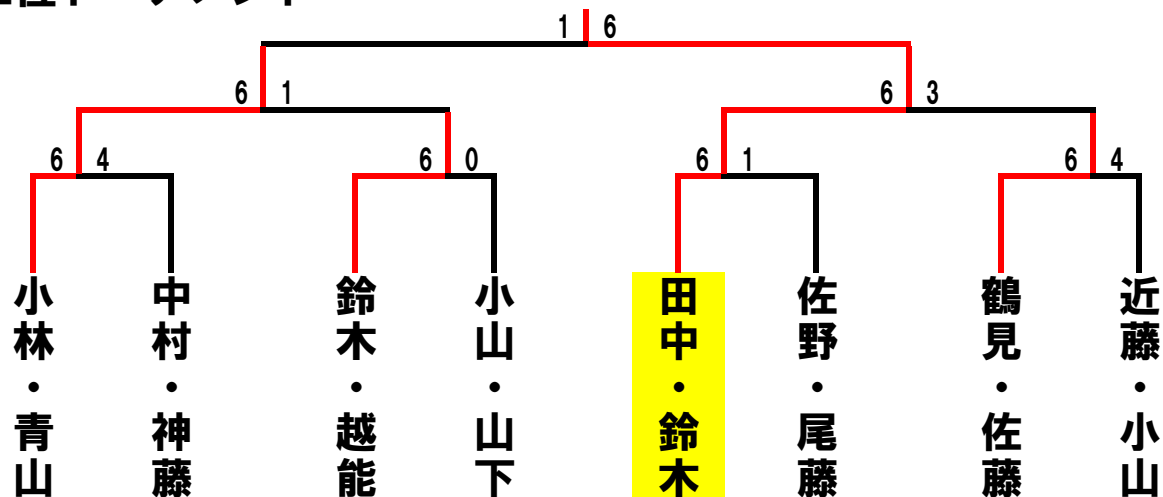

1位トーナメント

2位トーナメント

3位トーナメント

ビボーンレディースダブルス10月大会 2010/10/14(木)

	A	1	2	3	順位
1	大手・斉藤 フリー	/	6-1	6-0	1
2	三ツ井・竹本 御津TC・サーラ	1-6	/	2-6	3
3	佐藤・鶴見 ブレスガーデン	0-6	6-2	/	2

	E	13	14	15	順位
13	佐野・尾藤 ビボーン	/	0-6	6-3	2
14	藤石・吉野 たけかわ	6-0	/	7-5	1
15	川口・稲垣 スーパー・フリー	3-6	5-7	/	3

	B	4	5	6	順位
4	小川・山下 ブレスガーデン	/	6-1	0-6	2
5	牧野・白井 スーパ・ビボーン	1-6	/	7-5	3
6	朝倉・三浦 フリー	6-0	5-7	/	1

	F	16	17	18	順位
16	近藤・山本 たけかわ・パシフィック	/	0-6	1-6	3
17	小長谷・中村 グリーンポート・佐鳴台	6-0	/	6-1	1
18	鈴木・越能 パシフィック・佐鳴台	6-1	1-6	/	2