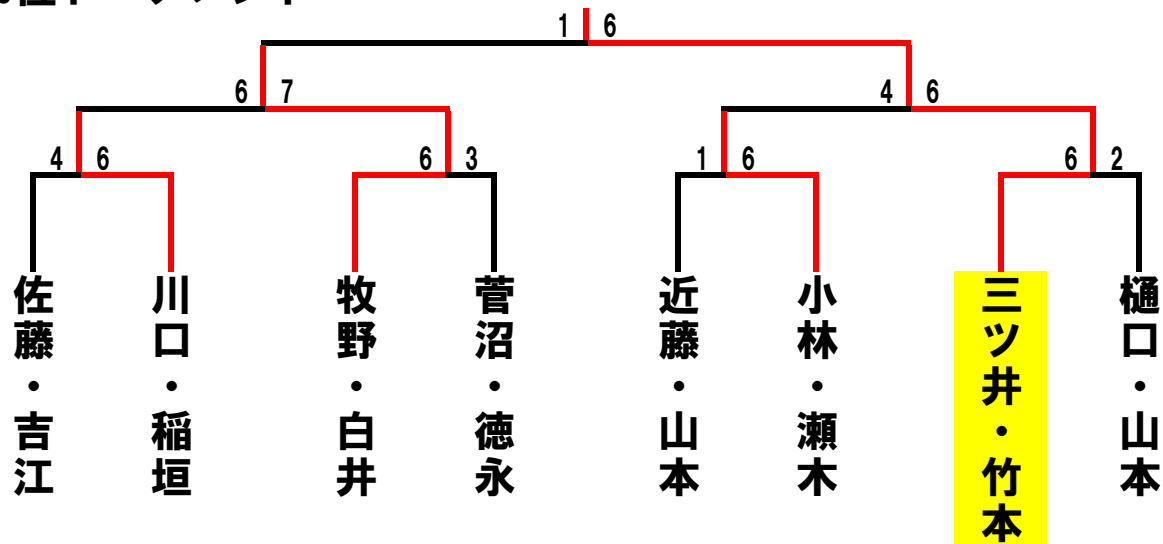

1位トーナメント

2位トーナメント

3位トーナメント

ビボーンレディースダブルス10月大会 2010/10/14(木)

	A	1	2	3	順位
1	大手・斉藤 フリー	/	6-1	6-0	1
2	三ツ井・竹本 御津TC・サーラ	1-6	/	2-6	3
3	佐藤・鶴見 ブレスガーデン	0-6	6-2	/	2

	E	13	14	15	順位
13	佐野・尾藤 ビボーン	/	0-6	6-3	2
14	藤石・吉野 たけかわ	6-0	/	7-5	1
15	川口・稲垣 スーパー・フリー	3-6	5-7	/	3

	B	4	5	6	順位
4	小川・山下 ブレスガーデン	/	6-1	0-6	2
5	牧野・白井 スーパ・ビボーン	1-6	/	7-5	3
6	朝倉・三浦 フリー	6-0	5-7	/	1

	F	16	17	18	順位
16	近藤・山本 たけかわ・パシフィック	/	0-6	1-6	3
17	小長谷・中村 グリーンポート・佐鳴台	6-0	/	6-1	1
18	鈴木・越能 パシフィック・佐鳴台	6-1	1-6	/	2