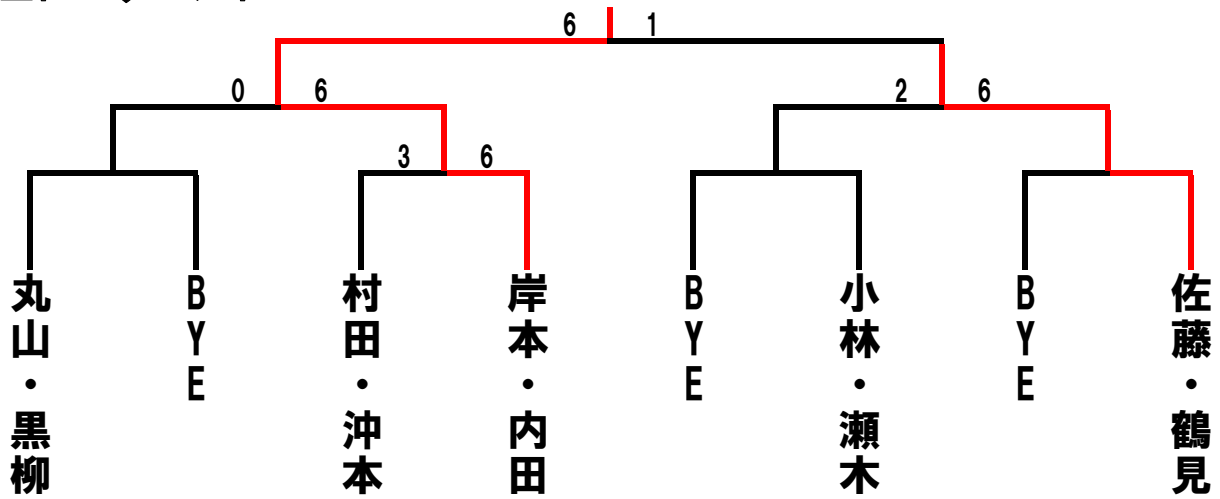

ビボーンレディースダブルス6月大会 2010/06/10(木)

	A	1	2	3	順位
1	小林・佐野 マイントサン・ビボーン		1-6	1-6	3
2	原田・岩野 原田組・NWTC	6-1		7-6 (5)	1
3	岸本・内田 マロン	6-1	6-7 (5)		2

	B	4	5	6	順位
4	丸山・黒柳 千代TC		7-6 (4)	5-7	2
5	神谷・田中 パシフィック・ファインバル	6-7 (4)		2-6	3
6	宮城・岸本 日立・RRTC	7-5	6-2		1

	C	7	8	9	順位
7	小林・青山 パシフィック・フリー		5-7	4-6	3
8	秋山・神藤 トリプルショット	7-5		6-4	1
9	小林・瀬木 ビボーン	6-4	4-6		2

	D	10	11	12	13	順位
10	村田・岸本 ブルースカイ		2-6	6-2		2
11	竹内・石田 ファジョーリ・トリプルショット	6-2			5-7	1
12	白井・川口 ビボーン・スーパー	2-6			4-6	3
13	鈴木・青島 ファインバル・ビボーン		7-5	6-4		1

	E	14	15	16	順位
14	佐藤・鶴見 プレスガーデン		3-6	6-1	2
15	清水・安藤 パシフィック・ビボーン	6-3		7-5	1
16	徳永・菅沼 ビボーン・パシフィック	1-6	5-7		3

1位トーナメント

2位トーナメント

3位トーナメント