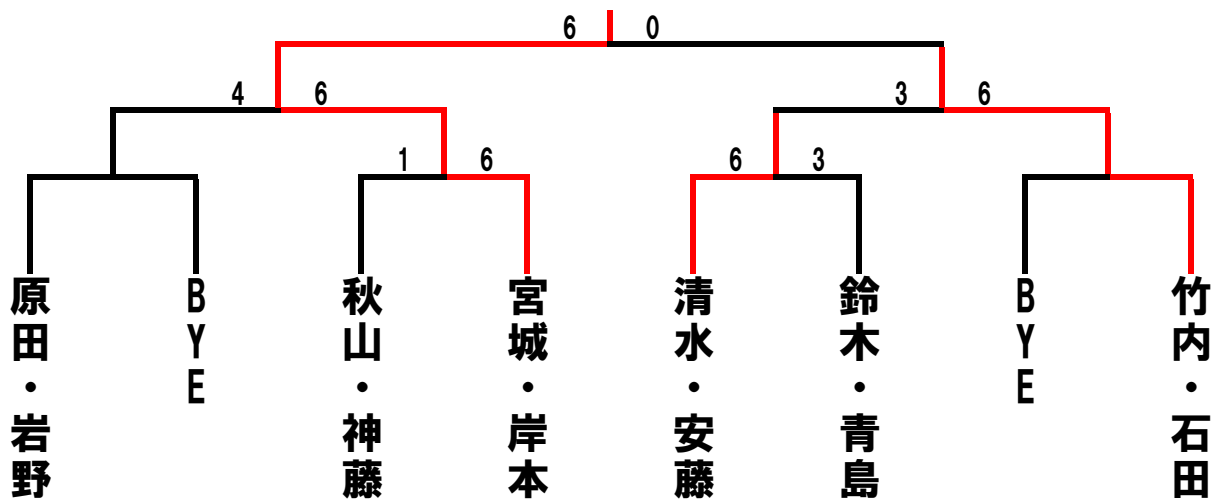

1位トーナメント

2位トーナメント

3位トーナメント