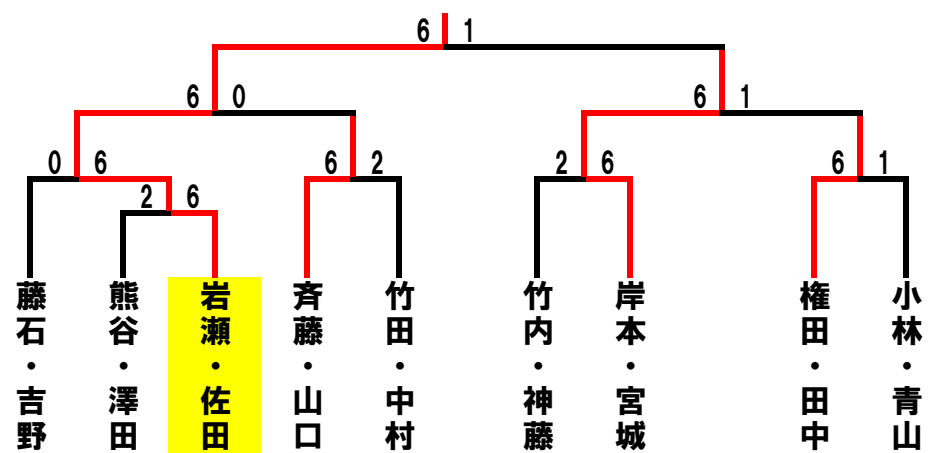

# ビボーンレディースダブルス4月大会 2010/04/15(木)

	A	1	2	3	順位
1	小林・瀬木 ビボーン		6-3	1-6	2
2	徳永・菅沼 パシフィック・ビボーン	3-6		1-6	3
3	竹田・中村 ビボーン	6-1	6-1		1

	D	10	11	12	順位
10	熊谷・澤田 シンフォニー		6-2	6-2	1
11	溝口・大川 フリー・ビボーン	2-6		3-6	3
12	近藤・清水 たきがわ・パシフィック	2-6	6-3		2

	B	4	5	6	順位
4	岸本・宮城 RRTC・日立		6-0	6-1	1
5	川口・稲垣 スーパー・フリー	0-6		0-6	3
6	鶴見・佐藤 プレスガーデン	6-0	1-6		2

	E	13	14	15	順位
13	近藤・小山 パシフィック		0-6	1-6	3
14	原田・岩野 原田組	6-0		3-6	2
15	岩瀬・佐田 御津TC	6-1	6-3		1

	C	7	8	9	順位
7	小林・山下 プレスガーデン		1-6	6-7	3
8	青島・山田 ビボーン・佐鳴台KTC	6-1		3-6	2
9	竹内・神藤 ファジョーリ・プレスガーデン	7-6	6-3		1

## 1位トーナメント