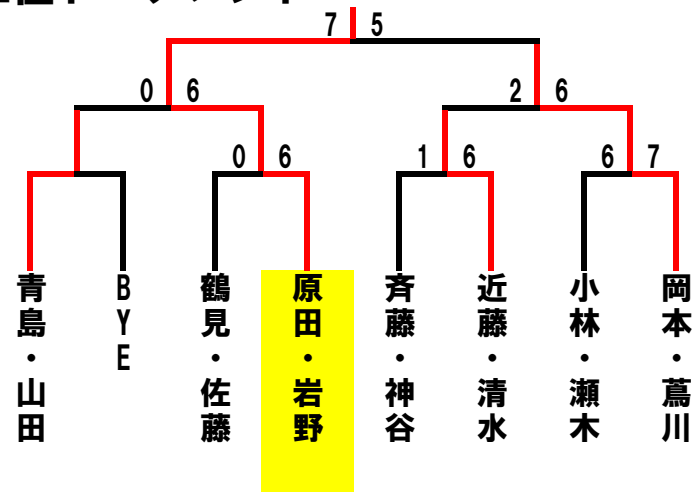

# ビボーンレディースダブルス4月大会 2010/04/15(木)

	A	1	2	3	順位
1	小林・瀬木 ビボーン		6-3	1-6	2
2	徳永・菅沼 パシフィック・ビボーン	3-6		1-6	3
3	竹田・中村 ビボーン	6-1	6-1		1

	D	10	11	12	順位
10	熊谷・澤田 シンフォニー		6-2	6-2	1
11	溝口・大川 フリー・ビボーン	2-6		3-6	3
12	近藤・清水 たきがわ・パシフィック	2-6	6-3		2

	F	16	17	18	19	順位
16	藤石・吉野 たけかわ		6-0	4-6		1
17	尾藤・佐野 ビボーン	0-6			2-6	3
18	斉藤・神谷 ビボーン・パシフィック	6-4			5-7	2
19	小林・青山 パシフィック・フリー		6-2	7-5		1

	G	20	21	22	23	順位
20	斉藤・山口 フリー・アクトス		6-2	6-4		1
21	岡本・葛川 トリプルショット	2-6			6-4	2
22	権田・田中 ビボーン・ファインバル	4-6			6-2	1
23	山本・岩田 スーパー		4-6	2-6		3

## 1位トーナメント

## 2位トーナメント