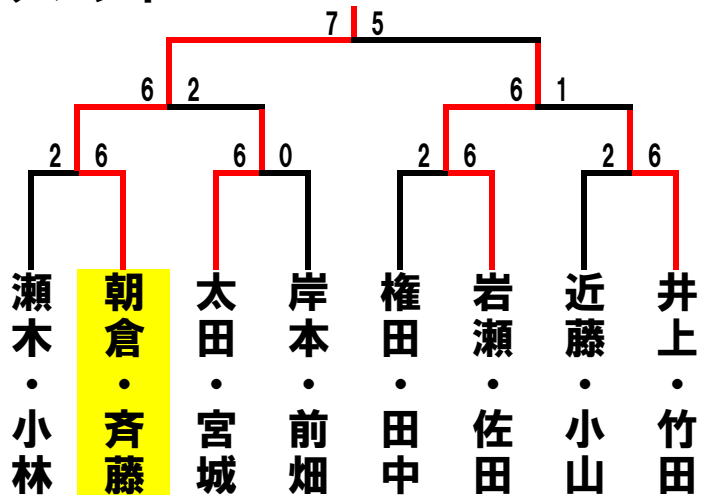

# ビボーンレディースダブルス1月大会 2010/1/14(木)

	A	1	2	3	順位
1	兵道・中島 ビボーン・HTF		7-6	1-6	3
2	神谷・斉藤 バシフィック・ビボーン	6-7		6-4	2
3	権田・田中 ビボーン・ファインバル	6-1	4-6		1

	E	13	14	15	順位
13	小林・青山 バシフィック・青羽ローン		7-5	2-6	2
14	安田・樋口 サーラ	5-7		1-6	3
15	太田・宮城 フリー・H&HF	6-2	6-1		1

	B	4	5	6	順位
4	伊藤・荒館 チームあいあい・バシフィック		0-6	4-6	3
5	岸本・前畑 RRTC	6-0		6-2	1
6	朝倉・三浦 フリー	6-2	2-6		2

	F	16	17	18	順位
16	小浜・野村 つま恋		0-6	3-6	3
17	川口・清水 スーパー・バシフィック	6-0		1-6	2
18	小林・瀬木 ビボーン	6-3	6-1		1

	C	7	8	9	順位
7	白井・牧野 ビボーン		1-6	2-6	3
8	田面・鈴木 ファジョーリ・ファインバル	6-1		4-6	2
9	近藤・小山 バシフィック	6-2	6-4		1

# 1位トーナメント