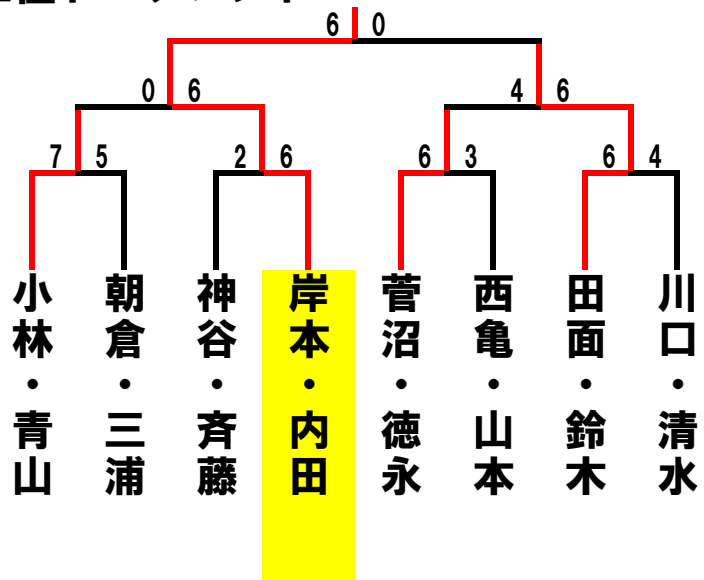

# ビボーンレディースダブルス1月大会 2010/1/14(木)

	A	1	2	3	順位
1	兵道・中島 ビボーン・HTF		7-6	1-6	3
2	神谷・斉藤 バシフィック・ビボーン	6-7		6-4	2
3	権田・田中 ビボーン・ファインバル	6-1	4-6		1

	E	13	14	15	順位
13	小林・青山 バシフィック・青羽ローン		7-5	2-6	2
14	安田・樋口 サーラ	5-7		1-6	3
15	太田・宮城 フリー・H&HF	6-2	6-1		1

	G	19	20	21	順位
19	山本・岩田 スーパー		4-6	2-6	3
20	朝倉・斉藤 豊橋ローン・フリー	6-2		6-1	1
21	菅沼・徳永 ビボーン・バシフィック	6-4	1-6		2

	D	10	11	12	順位
10	岸本・内田 モリソウ		6-1	1-6	2
11	佐野・尾藤 ビボーン	1-6		0-6	3
12	岩瀬・佐田 御津TC	6-1	6-0		1

	H	22	23	24	順位
22	青島・山田 ビボーン・佐鳴台LTC		0-6	0-6	3
23	西亀・山本 若葉サークル・バシフィック	6-0		6-4	2
24	井上・竹田 ビボーン	6-0	6-4		1

# 1位トーナメント

# 2位トーナメント