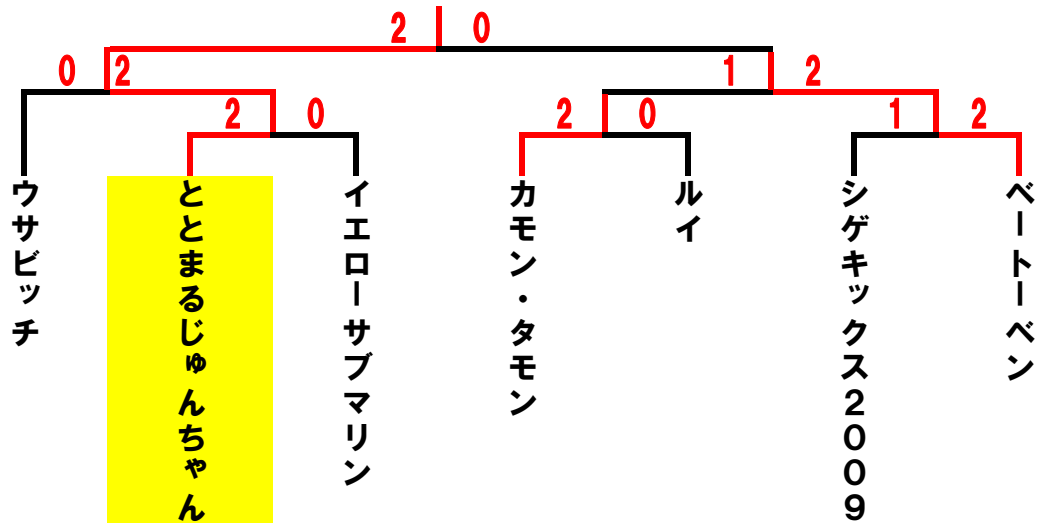

Xmasビボーンカップダブルス団体戦

H21. 12. 20 (日)

	A	1	2	3	順位
1	ベートーベン		2-1	0-2	2
2	アベレージ40	1-2		1-2	3
3	HTF2	2-0	2-1		1

	B	4	5	6	順位
4	HTF		2-0	2-0	1
5	りょ~たく	0-2		0-2	3
6	カモン・タモン	0-2	2-0		2

	C	7	8	9	順位
7	ルイ		2-1	0-2	2
8	モヤシTC	1-2		0-2	3
9	チームひまわり	2-0	2-0		1

	D	10	11	12	順位
10	元祖ネコパンチ		1-2	2-0	1
11	イエローサズマリン	2-1		1-2	2
12	くーとちびにゃんず	0-2	2-1		3

	E	13	14	15	順位
13	ウサビッチ		2-0	0-2	2
14	ネットIN	0-2		0-2	3
15	タカ&トモ	2-0	2-0		1

	F	16	17	18	順位
16	あいあいみかん		0-2	0-2	3
17	ARP	2-0		2-1	1
18	シゲキックス2009	2-0	1-2		2

	G	19	20	21	順位
19	あいあいいちご		1-2	1-2	3
20	ととまるじゅんちゃん	2-1		1-2	2
21	アグレッシブー	2-1	2-1		1

1位トーナメント

2位トーナメント

3位トーナメント