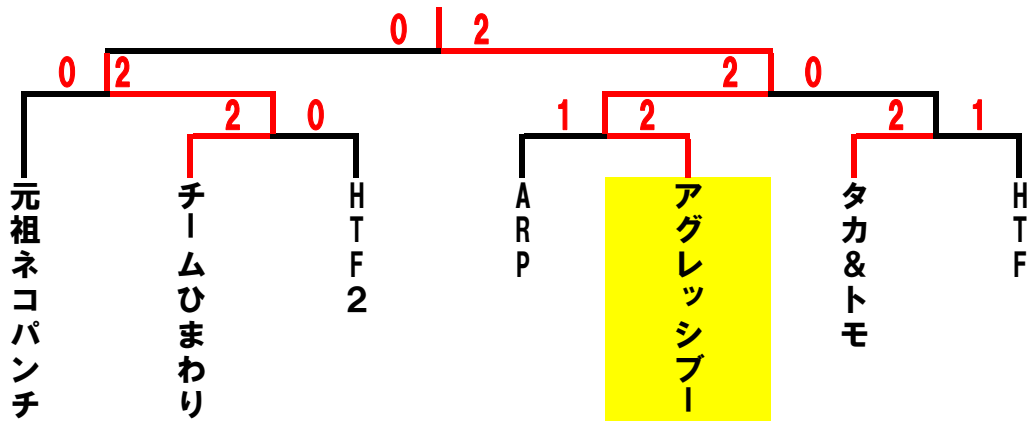

1位トーナメント

2位トーナメント

3位トーナメント