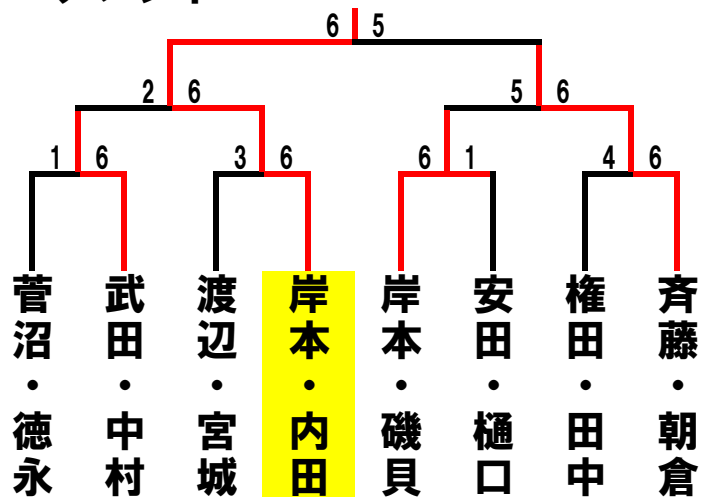

1位トーナメント

2位トーナメント

3位トーナメント