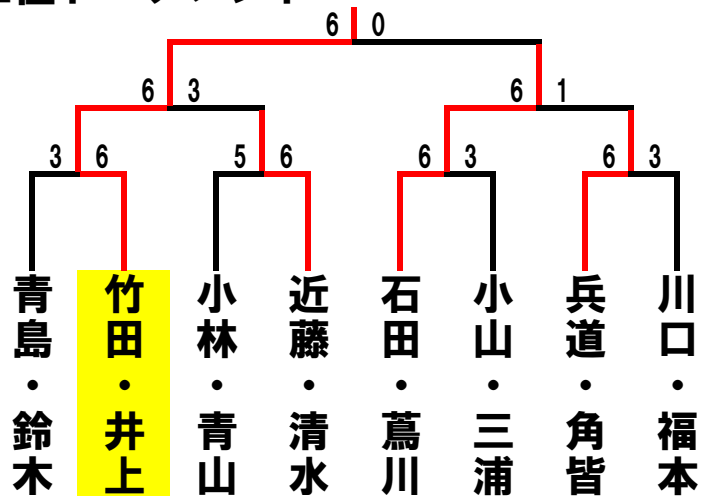

1位トーナメント

2位トーナメント

3位トーナメント