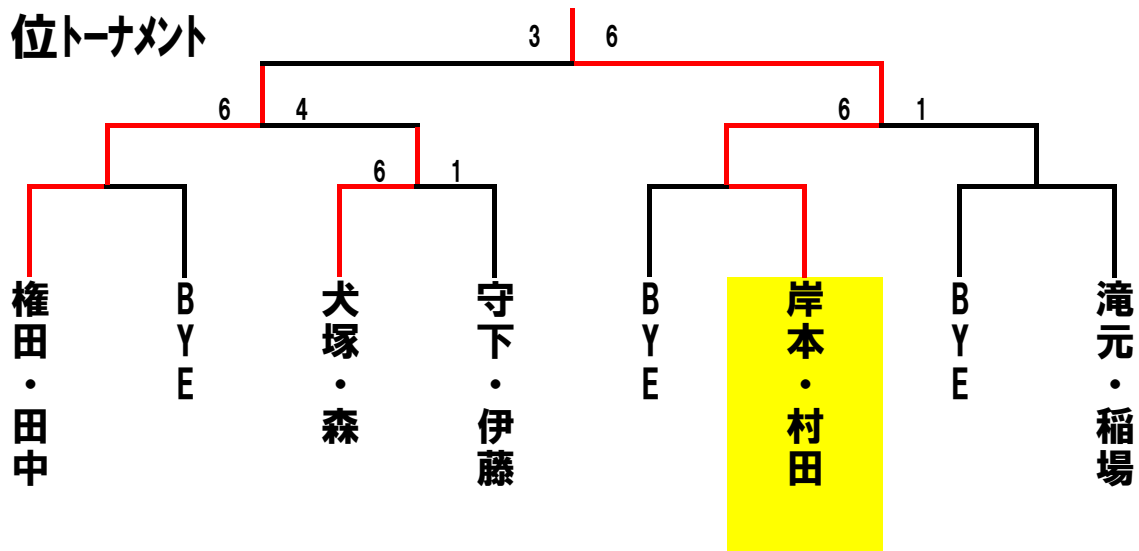

1位トーナメント

2位トーナメント

3位トーナメント