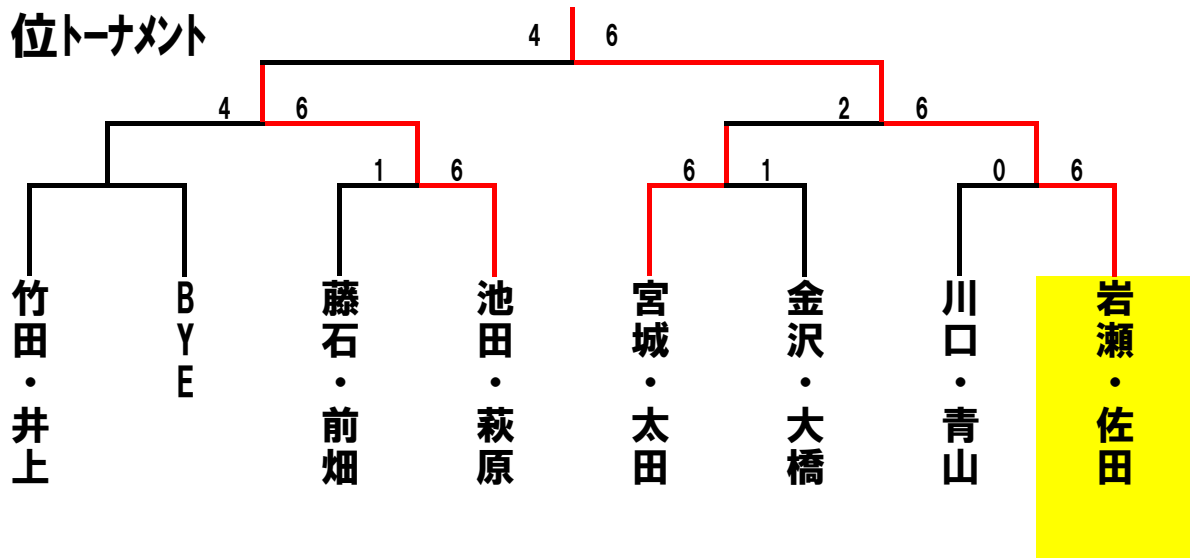

1位トーナメント

2位トーナメント

3位トーナメント