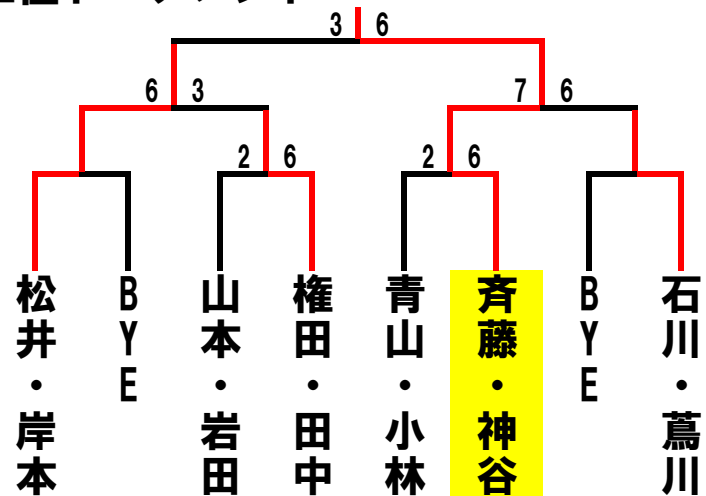

ビボーンレディースダブルス7月大会 2009/7/9(木)

	A	1	2	3	順位
1	近藤・稲垣 フリー・バシフィック		3-6	2-6	3
2	青山・小林 音羽ローン・バシフィック	6-3		5-7	2
3	兵道・小林 ビボーン	6-2	7-5		1

	B	4	5	6	順位
4	小林・秋山 アクトス・トリプルショット		1-6	1-6	3
5	太田・宮城 たけかわ・H&HF	6-1		6-2	1
6	松井・岸本 一球会・バシフィック	6-1	2-6		2

	C	7	8	9	順位
7	川口・福本 スーパー		1-6	4-6	3
8	竹田・井上 ビボーン	6-1		6-0	1
9	山本・岩田 スーパー	6-4	0-6		2

	D	10	11	12	13	順位
10	石田・葛川 トリプルショット		3-6	6-1		2
11	牧野・白井 ビボーン	6-3			6-4	1
12	尾藤・佐野 ビボーン	1-6			1-6	3
13	牧野・前畑 ブルースカイ・たけかわ		4-6	6-1		1

	E	14	15	16	順位
14	権田・田中 ビボーン・ファインバル		7-6	1-6	2
15	竹市・岸本 ブルースカイ・RRTC	6-7		2-6	3
16	岩瀬・佐田 御津クラブ	6-1	6-2		1

	F	17	18	19	20	順位
17	青島・山田 ビボーン・佐鳴台		1-6	1-6		3
18	小林・瀬木 ビボーン	6-1			5-7	1
19	伊藤・内田 もりぞう	6-1			6-2	1
20	斉藤・神谷 ビボーン・バシフィック		7-5	2-6		2

1位トーナメント

2位トーナメント

3位トーナメント