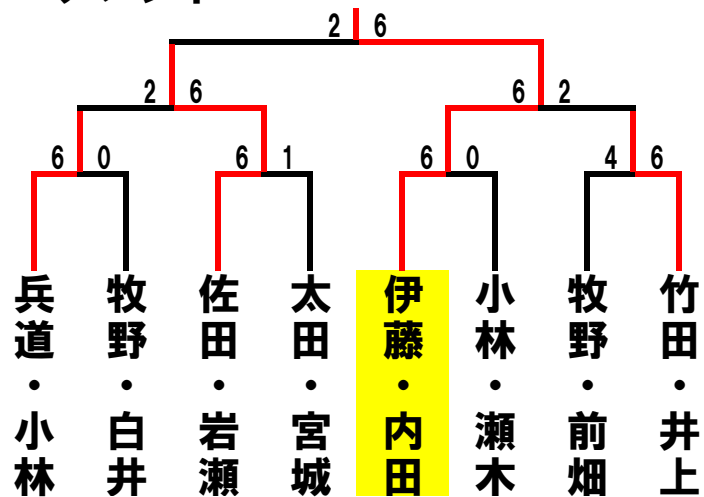

ビボーンレディースダブルス7月大会 2009/7/9(木)

	A	1	2	3	順位
1	近藤・稲垣 フリー・バシフィック		3-6	2-6	3
2	青山・小林 音羽ローン・バシフィック	6-3		5-7	2
3	兵道・小林 ビボーン	6-2	7-5		1

	B	4	5	6	順位
4	小林・秋山 アクトス・トリプルショット		1-6	1-6	3
5	太田・宮城 たけかわ・H&HF	6-1		6-2	1
6	松井・岸本 一球会・バシフィック	6-1	2-6		2

1位トーナメント

2位トーナメント

3位トーナメント