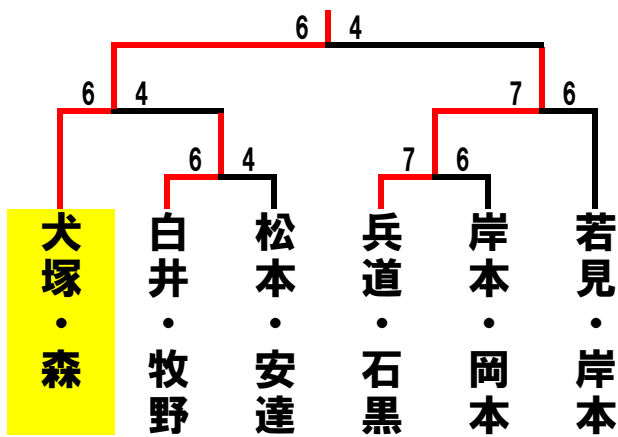

ビボーンレディースダブルス3月大会 2009/3/12(木)

	A	1	2	3	順位
1	古賀・山田 ビボーン		4-6	2-6	3
2	松本・安達 ルシータ・ウインビレッジ	6-4		0-6	2
3	大石・野田 ダブルシーブ・ビボーン	6-2	6-0		1

	E	13	14	15	順位
13	太田・宮城 たけかわ・H&HF		6-2	6-2	1
14	山本・岩田 スーパー	2-6		3-6	3
15	兵道・石黒 ビボーン・らぼん	2-6	6-3		2

	B	4	5	6	順位
4	川本・前畑 たけかわ		6-1	6-2	1
5	三浦・小山 サーラ・シーキャット	1-6		3-6	3
6	白井・牧野 ビボーン	2-6	6-3		2

	F	16	17	18	19	順位
16	若見・岸本 田原テニス協会		1-6	7-6		2
17	松井・佐田 ブルースカイ	6-1			6-0	1
18	斉藤・神谷 ビボーン・バシフィック	6-7			6-2	1
19	宮本・栗田 佐嶋台・つま恋		0-6	2-6		3

2位トーナメント

3位トーナメント