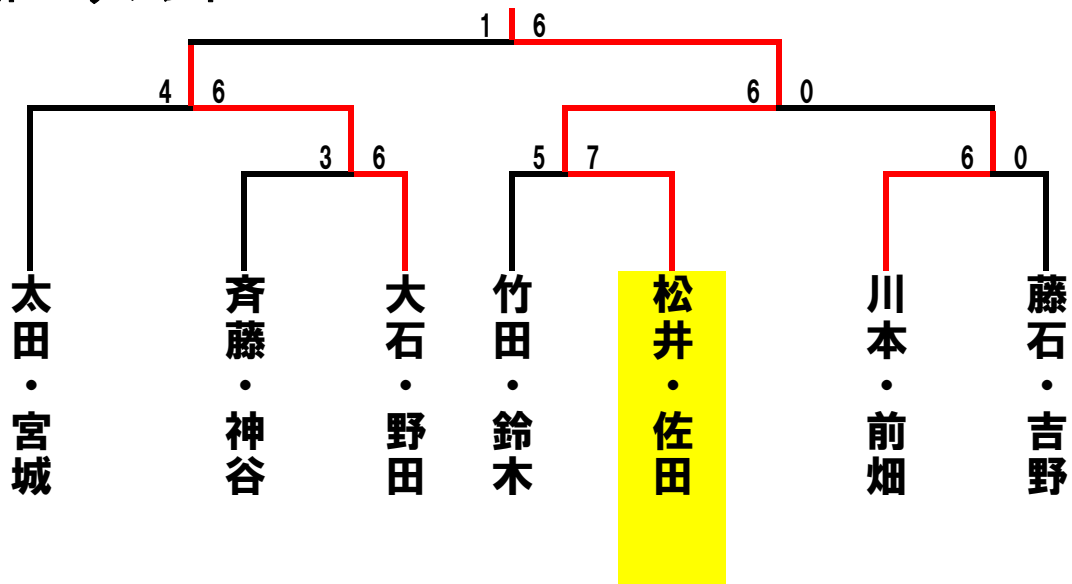

ビボーンレディースダブルス3月大会 2009/3/12(木)

	A	1	2	3	順位
1	古賀・山田 ビボーン		4-6	2-6	3
2	松本・安達 ルシータ・ウインビレッジ	6-4		0-6	2
3	大石・野田 ダブルシーブ・ビボーン	6-2	6-0		1

	E	13	14	15	順位
13	太田・宮城 たけかわ・H&HF		6-2	6-2	1
14	山本・岩田 スーパー	2-6		3-6	3
15	兵道・石黒 ビボーン・らぼん	2-6	6-3		2

	B	4	5	6	順位
4	川本・前畑 たけかわ		6-1	6-2	1
5	三浦・小山 サーラ・シーキャット	1-6		3-6	3
6	白井・牧野 ビボーン	2-6	6-3		2

	F	16	17	18	19	順位
16	若見・岸本 田原テニス協会		1-6	7-6		2
17	松井・佐田 ブルースカイ	6-1			6-0	1
18	斉藤・神谷 ビボーン・バシフィック	6-7			6-2	1
19	宮本・栗田 佐嶋台・つま恋		0-6	2-6		3

2位トーナメント

3位トーナメント