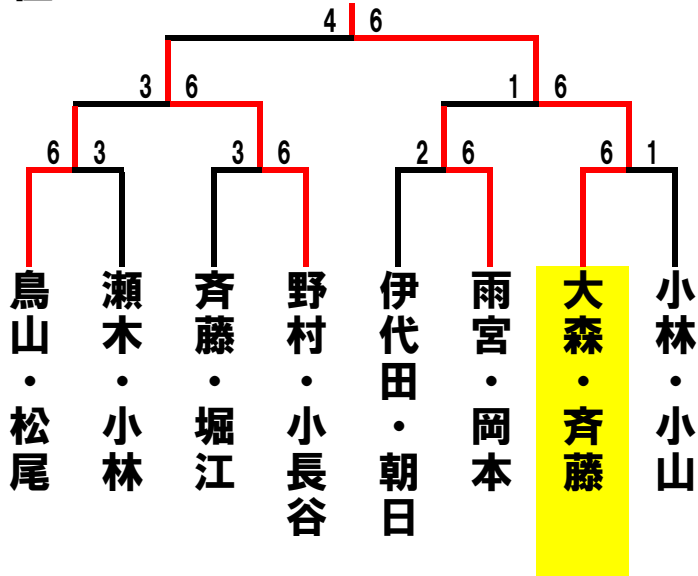

ビボーンレディースダブルス1月大会 2009/1/15(木)

	A	1	2	3	順位
1	宮城・太田 H&HF・たけかわ		6-1	6-1	1
2	鳥山・松尾 小山TC	1-6		0-6	2
3	古賀・山田 ビボーン	1-6	0-6		3

	E	13	14	15	順位
13	福本・河合 スーパー・バシフィック		4-6	1-6	3
14	小林・小山 バシフィック・シーキャット	6-4		4-6	2
15	太田・原田 ダブルシーブ	6-1	6-4		1

	G	19	20	21	順位
19	雨宮・岡本 トリプルショット		0-6	6-2	2
20	樽林・鈴木 ファインバル・グリーンヒル	6-0		6-0	1
21	山本・岩田 スーパー	2-6	0-6		3

	D	10	11	12	順位
10	西亀・山本 若葉・バシフィック		1-6	3-6	3
11	斉藤・大森 フリー	6-1		5-7	2
12	権田・田中 ビボーン・バシフィック	6-3	7-5		1

# 1位トーナメント

# 2位トーナメント