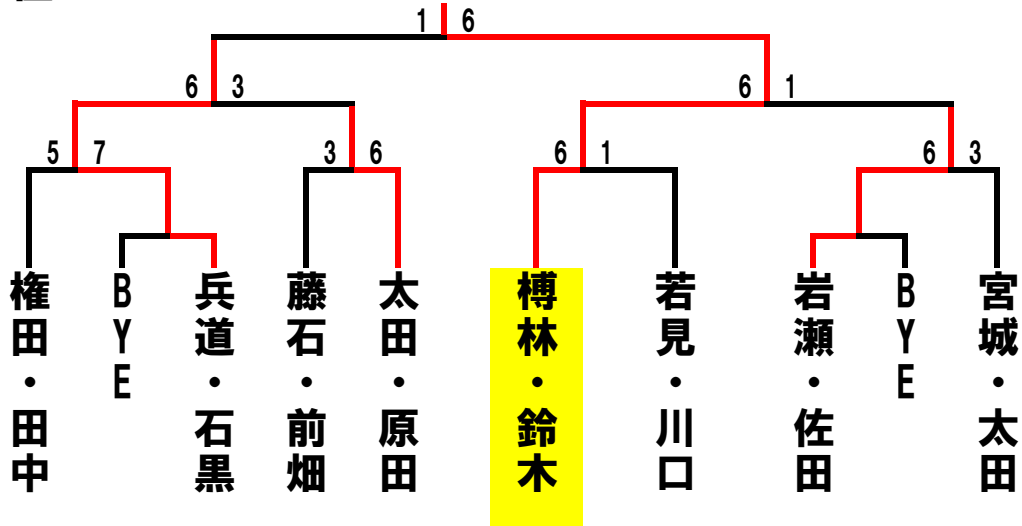

ビボーンレディースダブルス1月大会 2009/1/15(木)

	A	1	2	3	順位
1	宮城・太田 H&HF・たけかわ		6-1	6-1	1
2	鳥山・松尾 小山TC	1-6		0-6	2
3	古賀・山田 ビボーン	1-6	0-6		3

	E	13	14	15	順位
13	福本・河合 スーパー・バシフィック		4-6	1-6	3
14	小林・小山 バシフィック・シーキャット	6-4		4-6	2
15	太田・原田 ダブルシーブ	6-1	6-4		1

	B	4	5	6	順位
4	牧野・白井 ビボーン		6-7	4-6	3
5	瀬木・小林 ビボーン	7-6		2-6	2
6	若見・川口 田原テニス・スーパー	6-4	6-2		1

	F	16	17	18	順位
16	神谷・岸本 バシフィック・RRTC		1-6	3-6	3
17	佐田・岩瀬 御津TC	6-1		6-0	1
18	野村・小長谷 東名吉田・グリーンボート	6-3	6-0		2

	C	7	8	9	順位
7	兵道・石黒 ビボーン・らばん		7-6	6-2	1
8	井上・近藤 ビボーン・バシフィック	6-7		2-6	3
9	斉藤・堀江 ビボーン・バシフィック	2-6	6-2		2

# 1位トーナメント