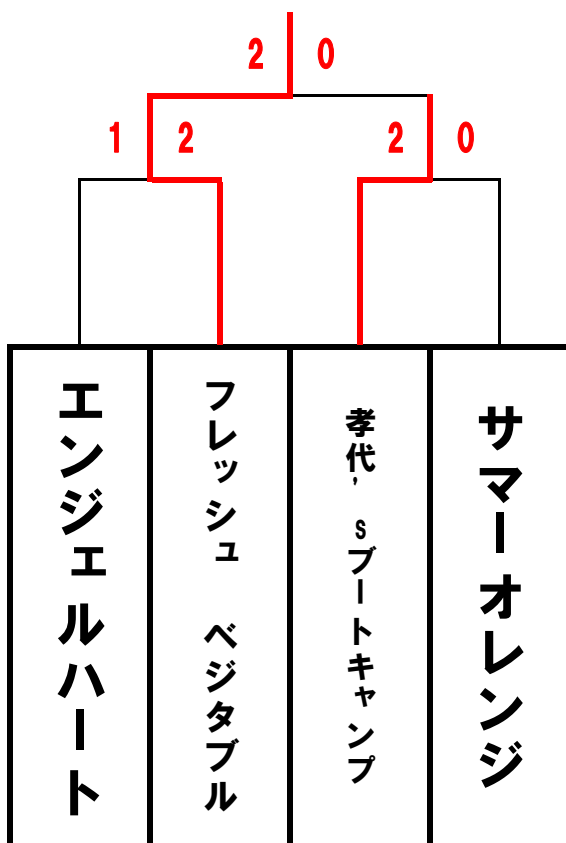

C		7	8	9	順位
7	受付一番		6-0 6-0	6-3 6-0	1
8	F4	0-6 0-6		1-6 0-6	3
9	フレッシュベジタブル	6-1 6-0	3-6 0-6		2

D		10	11	12	13	順位
10	プラムカット		6-1 6-0	7-5 6-4		1
11	フライデーレイン	1-6 0-6			6-4 2-6 4-7	3
12	チーム オオギ	5-7 4-6			7-5 1-6 7-3	1
13	サマーオレンジ		4-6 6-2 7-4	5-7 6-1 3-7		2

ビボーンレディース団体戦

6月大会
平成19年6月29日

1位トーナメント

2位トーナメント

3位トーナメント