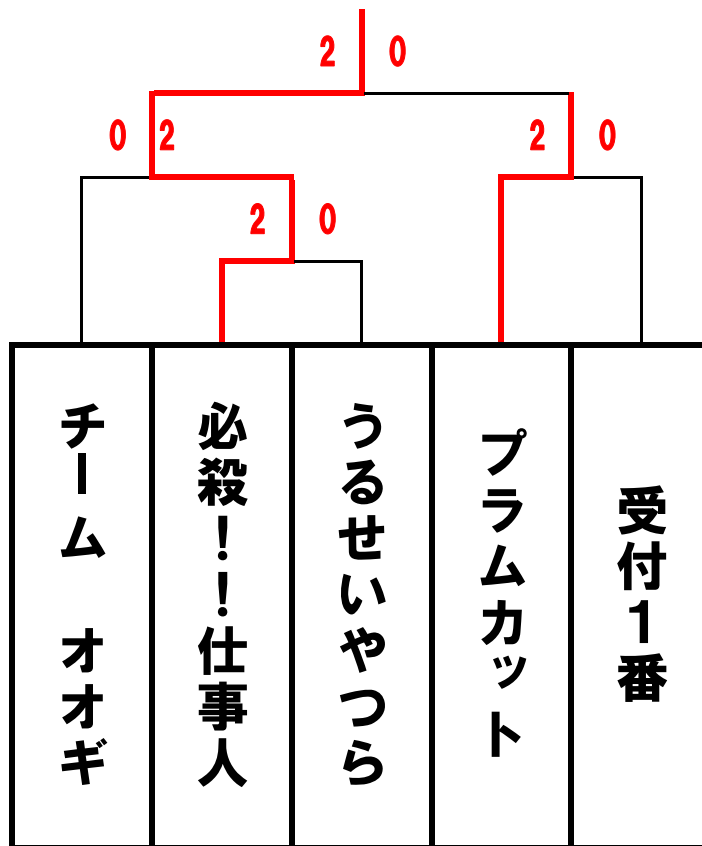

ビボーンレディース団体戦

6月大会
平成19年6月29日

1位トーナメント