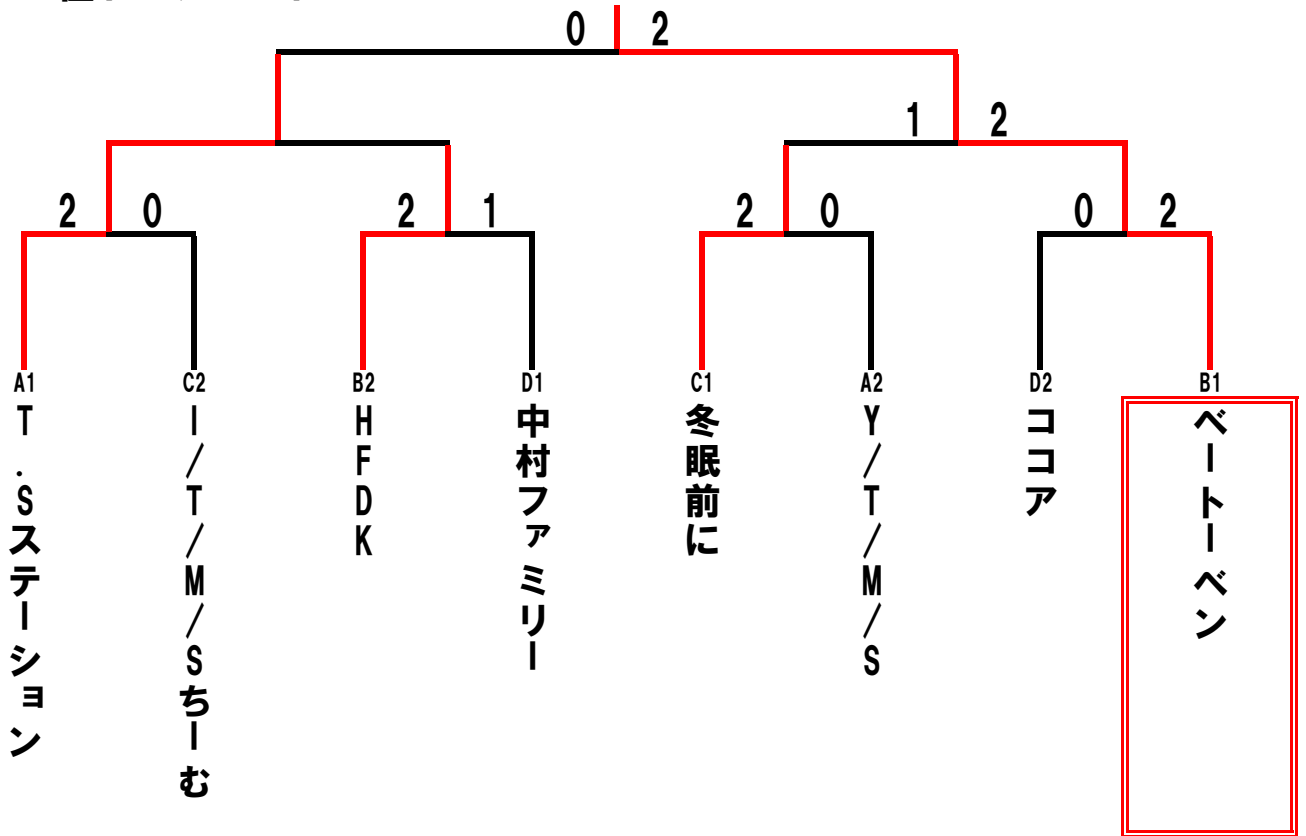

	B	5	6	7	8	順位
5	東名吉田GTC A		4-6,4-6	6-3,4-6, 6-3	1-6,4-6	4
6	HFDK	6-4,6-4		4-6,6-4, 4-6	6-0,2-6, 6-2	2
7	Teamあいあい	3-6,6-4, 3-6	6-4,4-6, 6-4		4-6,1-6	3
8	ベートーベン	6-1,6-4	0-6,6-2, 2-6	6-4,6-1		1

	C	9	10	11	12	順位
9	冬眠前に		6-1,6-5	6-0,6-4	6-0,6-2	1
10	ベーちゃん	1-6,5-6		2-6,5-6	2-6,2-6	4
11	東名吉田GTC B	0-6,4-6	6-2,6-5		6-4,2-6, 2-6	3
12	I/T/M/Sチーム	0-6,2-6	6-2,6-2	4-6,6-2, 6-2		2

	D	13	14	15	16	順位
13	中村ファミリー		4-6,6-5, 6-1	6-4,6-5	6-3,6-1	1
14	ココア	6-4,5-6, 1-6		3-6,6-2, 6-3	6-3,6-1	2
15	ラブラブDK	4-6,5-6	6-3,2-6, 3-6		6-1,6-1	3
16	ブレイズ	3-6,1-6	3-6,1-6	1-6,1-6		4

Xmasビボーンカップダブルス団体戦

平成18年12月24日（日）

1、2位トーナメント

3、4位トーナメント