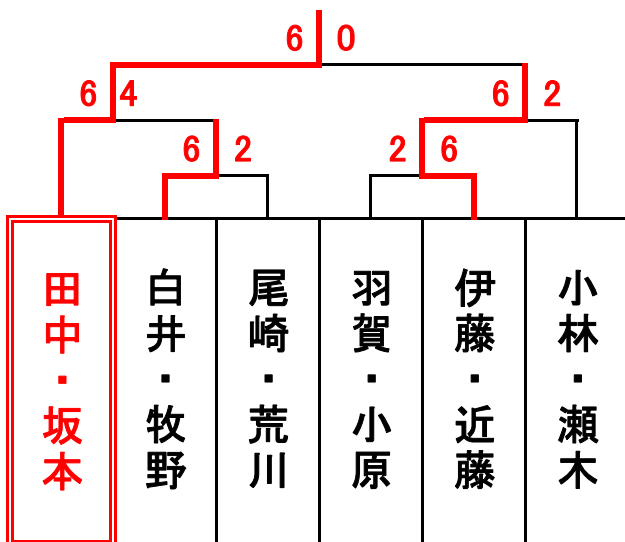

ビボーンレディースダブルス12月大会

平成18年12月14日

	A	1	2	3	順位
1	宮本・篠崎 NWTC・マインド'サン		6-0	6-0	1
2	伊藤・近藤 TEAMあいあい・パシフィック	0-6		6-2	2
3	尾藤・山田 ビボーン	0-6	2-6		3

	D	10	11	12	順位
10	宮城・山本 日立・サーラ		6-2	6-0	1
11	田中・坂本 ファイナル・フリー	2-6		6-1	2
12	菅沼・徳永 ビボーン・シーキャット	0-6	1-6		3

	B	4	5	6	順位
4	安藤・野田 ビボーン		6-2	6-4	1
5	羽賀・小原 フリー	2-6		6-4	2
6	青山・小山 音羽ローン・シーキャット	4-6	4-6		3

	E	13	14	15	順位
13	真浦・稲木 フリー・アクトス		6-1	6-0	1
14	向坂・坂井 ビボーン・パシフィック	1-6		4-6	3
15	白井・牧野 豊橋スーパー	0-6	6-4		2

	C	7	8	9	順位
7	大森・斉藤 アクトス・チーム桜		6-0	6-0	1
8	小林・小川 マインド'サン・フリー	0-6		3-6	3
9	瀬木・小林 ビボーン	0-6	6-3		2

	F	16	17	18	19	順位
16	尾崎・荒川 ビボーン・プレス		0-6	7-6		2
17	大川・松井 STSS・パシフィック	6-0			1-6	1
18	富田・栗崎 プレス・マインド'サン	6-7			0-6	3
19	小林・山村 ビボーン		6-1	6-0		1

ビボーンレディースダブルス12月大会

平成18年12月14日

1位トーナメント

2位トーナメント

3位トーナメント