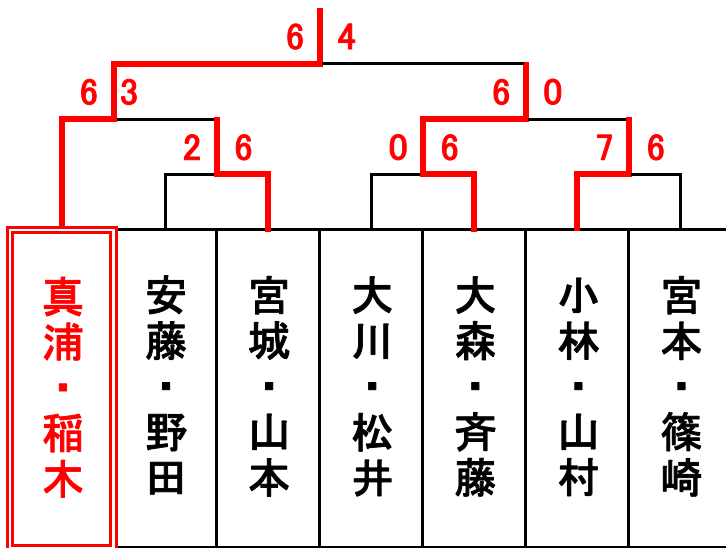

ビボーンレディースダブルス12月大会

平成18年12月14日

	A	1	2	3	順位
1	宮本・篠崎 NWTC・マインド'サン		6-0	6-0	1
2	伊藤・近藤 TEAMあいあい・パシフィック	0-6		6-2	2
3	尾藤・山田 ビボーン	0-6	2-6		3

	D	10	11	12	順位
10	宮城・山本 日立・サーラ		6-2	6-0	1
11	田中・坂本 ファイナル・フリー	2-6		6-1	2
12	菅沼・徳永 ビボーン・シーキャット	0-6	1-6		3

	B	4	5	6	順位
4	安藤・野田 ビボーン		6-2	6-4	1
5	羽賀・小原 フリー	2-6		6-4	2
6	青山・小山 音羽ローン・シーキャット	4-6	4-6		3

	E	13	14	15	順位
13	真浦・稲木 フリー・アクトス		6-1	6-0	1
14	向坂・坂井 ビボーン・パシフィック	1-6		4-6	3
15	白井・牧野 豊橋スーパー	0-6	6-4		2

	C	7	8	9	順位
7	大森・斉藤 アクトス・チーム桜		6-0	6-0	1
8	小林・小川 マインド'サン・フリー	0-6		3-6	3
9	瀬木・小林 ビボーン	0-6	6-3		2

	F	16	17	18	19	順位
16	尾崎・荒川 ビボーン・プレス		0-6	7-6		2
17	大川・松井 STSS・パシフィック	6-0			1-6	1
18	富田・栗崎 プレス・マインド'サン	6-7			0-6	3
19	小林・山村 ビボーン		6-1	6-0		1

ビボーンレディースダブルス12月大会

平成18年12月14日

1位トーナメント

2位トーナメント

3位トーナメント