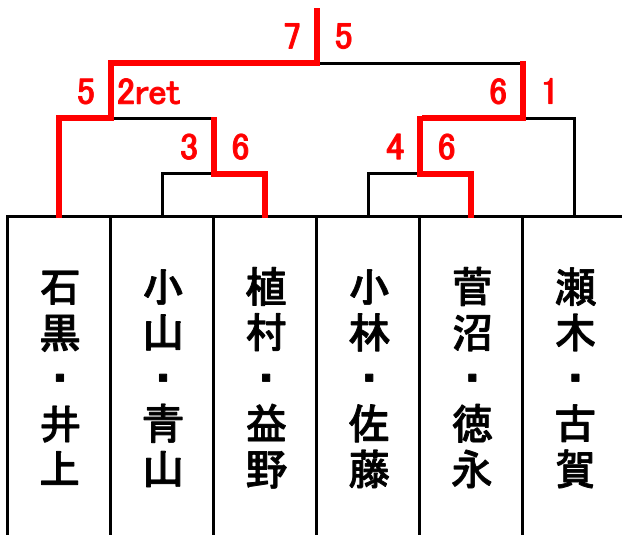

ビボーンレディースダブルス10月大会

平成18年10月26日

1位トーナメント

2位トーナメント

3位トーナメント