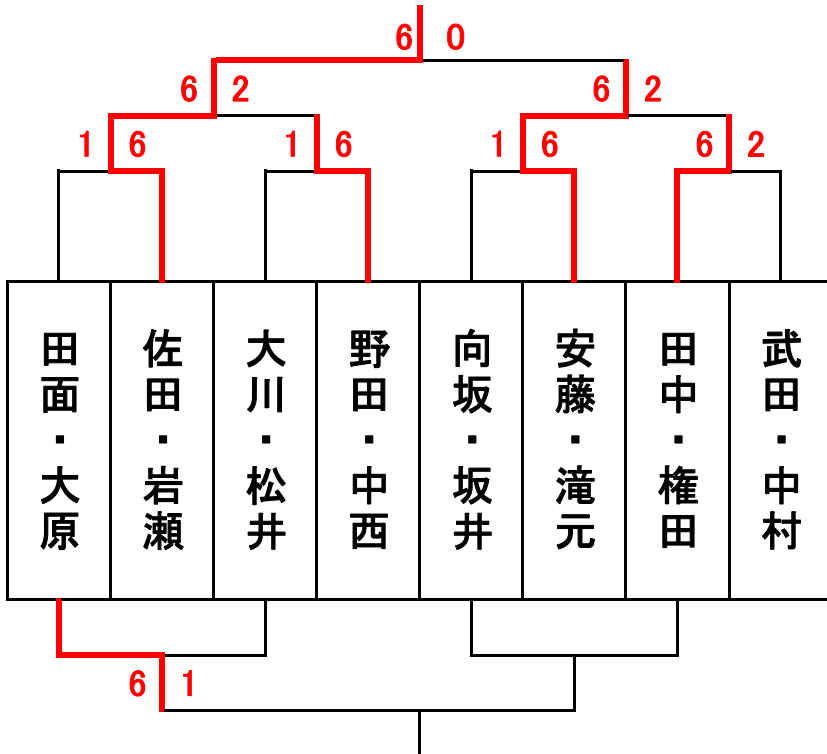

# ビボーンレディースダブルス10月大会

平成18年10月26日

A		1	2	3	順位
1	武田・中村 一球会		6-0	6-2	1
2	石黒・井上 ビボーン・豊橋スーパー	0-6		6-3	2
3	小林・大森 マイトサン・NWTC	2-6	3-6		3

B		4	5	6	順位
4	安藤・滝元 ビボーン		6-0	6-2	1
5	瀬木・古賀 ビボーン	0-6		6-0	2
6	清水・清水 フリー	2-6	0-6		3

# ビボーンレディースダブルス10月大会

平成18年10月26日

## 1位トーナメント

## 2位トーナメント