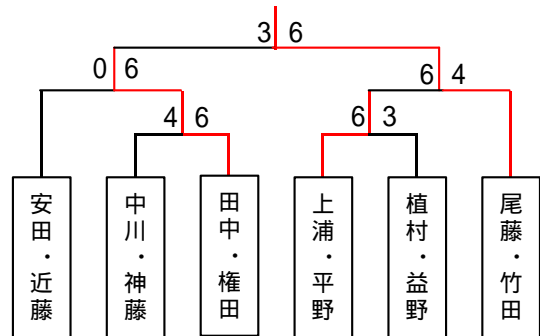

ビボーンレディースダブルス大会

平成18年2月9日

	A	1	2	3	順位
1	竹本・岩瀬 (御津TC)		6-1	6-0	1
2	安田・近藤 (ビボーン・パシフィック)	1-6		7-6	2
3	小川・小林 (プレス・フリー)	0-6	6-7		3

	B	4	5	6	順位
4	中川・神藤 (プレス)		4-6	6-2	2
5	角皆・中西 (ビボーン)	6-4		6-3	1
6	井上・鈴木 (スーパー)	2-6	3-6		3

	C	4	5	6	順位
7	田中・権田 (アインハルツホーン)		4-6	6-1	2
8	安藤・滝元 (ビボーン)	6-4		6-3	1
9	小浜・山本 (つま恋)	1-6	3-6		3

	D	10	11	12	13	順位
10	伊代田・戸田 (プラムカット)		6-2	6-3		1
11	尾藤・竹田 (ビボーン)	2-6			6-1	2
12	植村(レ)・益野 (ビボーン)	3-6			6-2	2
13	熊谷・木村 (プラムカット)		1-6	2-6		3

	E	10	11	12	13	順位
14	平野・上浦 (NWTC)		6-7	7-5		2
15	山田・古賀 (ビボーン)	7-6			7-5	1
16	植村(靖)・寺井 (ビボーン・バルテギヤルソン)	5-7			6-2	1
17	小川・山田 (フリー・サーラ)		5-7	2-6		3

1位トーナメント

2位トーナメント

3位トーナメント