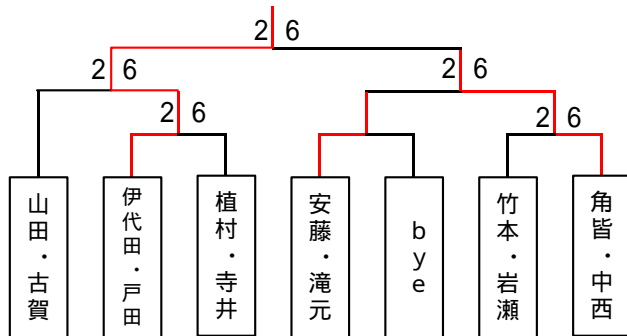

ビボーンレディースダブルス大会

平成18年2月9日

	A	1	2	3	順位
1	竹本・岩瀬 (御津TC)		6-1	6-0	1
2	安田・近藤 (ビボーン・パシフィック)	1-6		7-6	2
3	小川・小林 (プレス・フリー)	0-6	6-7		3

	B	4	5	6	順位
4	中川・神藤 (プレス)		4-6	6-2	2
5	角皆・中西 (ビボーン)	6-4		6-3	1
6	井上・鈴木 (スーパー)	2-6	3-6		3

	C	4	5	6	順位
7	田中・権田 (アインハルツホーン)		4-6	6-1	2
8	安藤・滝元 (ビボーン)	6-4		6-3	1
9	小浜・山本 (つま恋)	1-6	3-6		3

	D	10	11	12	13	順位
10	伊代田・戸田 (プラムカット)		6-2	6-3		1
11	尾藤・竹田 (ビボーン)	2-6			6-1	2
12	植村(レ)・益野 (ビボーン)	3-6			6-2	2
13	熊谷・木村 (プラムカット)		1-6	2-6		3

	E	10	11	12	13	順位
14	平野・上浦 (NWTC)		6-7	7-5		2
15	山田・古賀 (ビボーン)	7-6			7-5	1
16	植村(靖)・寺井 (ビボーン・バルテギヤルソン)	5-7			6-2	1
17	小川・山田 (フリー・サーラ)		5-7	2-6		3

1位トーナメント