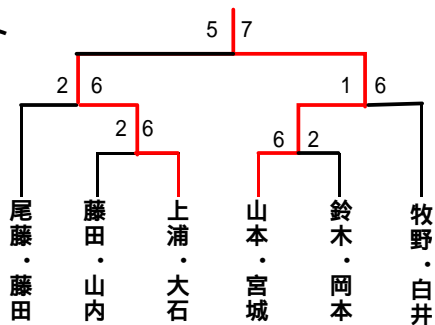

ビボーンレディースダブルス大会

平成18年 1月19日

	A	1	2	3	順位
1	竹本・岩瀬 (御津TC)		6 - 2	6 - 0	1
2	藤田・山内 (ファイナル・つま恋)	2 - 6		6 - 4	2
3	古賀・山田 (ビボーン)	0 - 6	4 - 6		3

	D	10	11	12	13	順位
10	田中・権田 (ファイナル・ビボーン)		6 - 3	4 - 6		1
11	鈴木・岡本 (竜南TC・アイTC)	3 - 6			6 - 4	2
12	向坂・川北 (ビボーン・パシフィック)	6 - 4			6 - 4	1
13	蔦川・石田 (MYP)		4 - 6	4 - 6		3

	B	4	5	6	順位
4	鈴木・猿田 (セブラ・プレス)		6 - 1	6 - 1	1
5	白井・牧野 (スーパー)	1 - 6		6 - 4	2
6	菅沼・村田 (ビボーン)	1 - 6	4 - 6		3

	E	14	15	16	順位
14	上浦・大石 (NWTC・ビボーン)		6 - 2	6 - 7	2
15	近藤・小山 (パシフィック)	2 - 6		2 - 6	3
16	安藤・清水 (ビボーン)	7 - 6	6 - 2		1

1位トーナメント

2位トーナメント

3位トーナメント