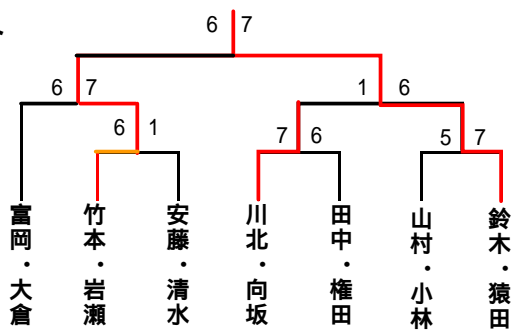

ビボーンレディースダブルス大会

平成18年 1月19日

	A	1	2	3	順位
1	竹本・岩瀬 (御津TC)		6 - 2	6 - 0	1
2	藤田・山内 (ファイナル・つま恋)	2 - 6		6 - 4	2
3	古賀・山田 (ビボーン)	0 - 6	4 - 6		3

	D	10	11	12	13	順位
10	田中・権田 (ファイナル・ビボーン)		6 - 3	4 - 6		1
11	鈴木・岡本 (竜南TC・アイTC)	3 - 6			6 - 4	2
12	向坂・川北 (ビボーン・パシフィック)	6 - 4			6 - 4	1
13	蔦川・石田 (MYP)		4 - 6	4 - 6		3

	B	4	5	6	順位
4	鈴木・猿田 (セブラ・プレス)		6 - 1	6 - 1	1
5	白井・牧野 (スーパー)	1 - 6		6 - 4	2
6	菅沼・村田 (ビボーン)	1 - 6	4 - 6		3

	E	14	15	16	順位
14	上浦・大石 (NWTC・ビボーン)		6 - 2	6 - 7	2
15	近藤・小山 (パシフィック)	2 - 6		2 - 6	3
16	安藤・清水 (ビボーン)	7 - 6	6 - 2		1

1位トーナメント

2位トーナメント

3位トーナメント