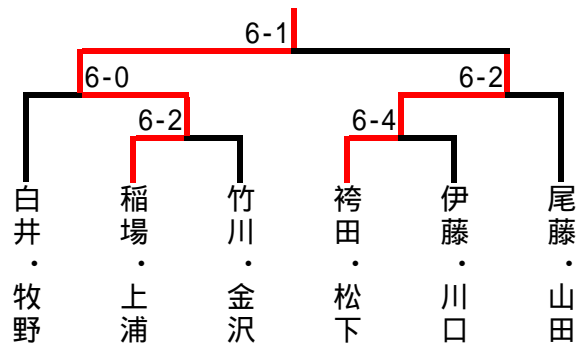

ビボーンレディースダブルス大会

H17/10/6(木)

	A	1	2	3	順位
1	竹本 岩瀬 (御津TC)		6-0	6-0	1
2	横沢・鳶川 (MYP)	0-6		5-7	3
3	伊藤・川口 (Teamあいあい・豊橋スパー)	0-6	7-5		2

	B	4	5	6	順位
4	稲場・上浦 (MYP・NWTC)		3-6	6-1	2
5	安田・中川 (ビボーン・フリー)	6-3		6-0	1
6	近藤・小山 (フリー)	1-6	0-6		3

	C	7	8	9	順位
7	角皆・中西 (ビボーン)		6-0	6-3	1
8	袴田・松下 (NWTC)	0-6		6-4	2
9	高木・井上 (フリー・豊橋スパー)	3-6	4-6		3

	D	10	11	12	順位
10	松井・川北 (ビシフィック)		6-1	6-3	1
11	白井・牧野 (豊橋スパー)	1-6		7-6	2
12	荒川・石田 (MYP)	3-6	6-7		3

	G	13	14	15	順位
13	田中・権田 (ファインビル・ビボーン)		6-0	6-1	1
14	佐藤・竹下 (MYP)	0-6		1-6	3
15	竹川・金沢 (ビシフィック)	1-6	6-1		2

	F	16	17	18	19	順位
16	有高・越能 (エンジョイ)		1-6	3-6		3
17	古賀・石黒 (ビボーン・フリー)	6-1			3-6	1
18	尾藤・山田 (ビボーン)	6-3				2
19	中村・武田 (一球会)		6-3	6-3		1

ビボーンレディースダブルス大会

H17/10/ 6(木)

1位トーナメント

2位トーナメント

3位トーナメント