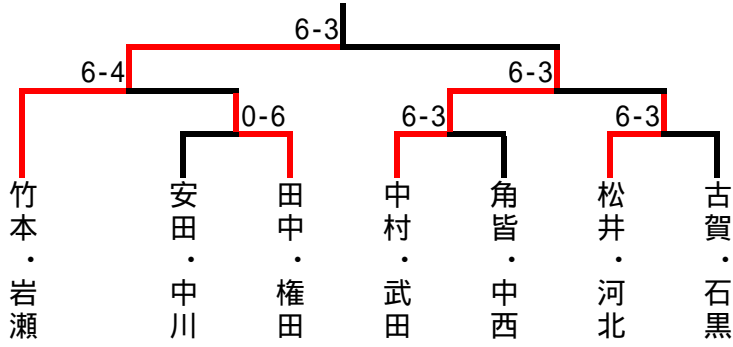

ビボーンレディースダブルス大会

H17/10/6(木)

	A	1	2	3	順位
1	竹本 岩瀬 (御津TC)		6-0	6-0	1
2	横沢・鳶川 (MYP)	0-6		5-7	3
3	伊藤・川口 (Teamあいあい・豊橋スパー)	0-6	7-5		2

	B	4	5	6	順位
4	稲場・上浦 (MYP・NWTC)		3-6	6-1	2
5	安田・中川 (ビボーン・フリー)	6-3		6-0	1
6	近藤・小山 (フリー)	1-6	0-6		3

	C	7	8	9	順位
7	角皆・中西 (ビボーン)		6-0	6-3	1
8	袴田・松下 (NWTC)	0-6		6-4	2
9	高木・井上 (フリー・豊橋スパー)	3-6	4-6		3

	D	10	11	12	順位
10	松井・川北 (ビシフィック)		6-1	6-3	1
11	白井・牧野 (豊橋スパー)	1-6		7-6	2
12	荒川・石田 (MYP)	3-6	6-7		3

	G	13	14	15	順位
13	田中・権田 (ファインビル・ビボーン)		6-0	6-1	1
14	佐藤・竹下 (MYP)	0-6		1-6	3
15	竹川・金沢 (ビシフィック)	1-6	6-1		2

	F	16	17	18	19	順位
16	有高・越能 (エンジョイ)		1-6	3-6		3
17	古賀・石黒 (ビボーン・フリー)	6-1			3-6	1
18	尾藤・山田 (ビボーン)	6-3				2
19	中村・武田 (一球会)		6-3	6-3		1

ビボーンレディースダブルス大会

H17/10/ 6(木)

1位トーナメント

2位トーナメント

3位トーナメント