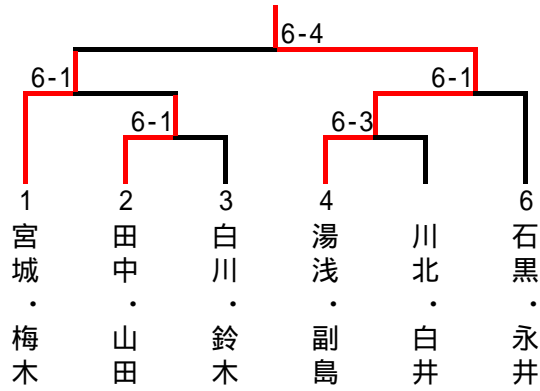

# ビボーンレディースダブルス大会

平成17年2月9日(木)

	A	1	2	3	順位
1	宮城・梅木 (日立・ととまる蒲郡)		6-1	6-1	1
2	荒川・四宮 (マインドサン)	1-6		6-1	2
3	竹一・沖本 (KOYO)	1-6	1-6		3

	B	4	5	6	順位
4	田中・山田 (クアインパル・NWTC)		6-2	6-3	1
5	植村・岡本 (ビボーン)	2-6		6-1	2
6	川口・伊藤 (豊橋スパー・チームあいあい)	3-6	1-6		3

	C	7	8	9	順位
7	上浦・松井 (NWTC)		6-1	4-6	2
8	尾藤・小浜 (ビボーン)	1-6		4-6	3
9	石黒・永井 (御油テニス)	6-4	6-4		1

	D	10	11	12	順位
10	川北・白井 (パンフィック)		6-4	6-0	1
11	秋野・滝元 (ビボーン)	4-6		6-2	2
12	小川・小林 (グレスG・マインドサン)	0-6	2-6		3

	E	13	14	15	16	順位
13	白川・鈴木 (NWTC)		7-5	6-2		1
14	白井・牧野 (豊橋スパー)	5-7			4-6	2
15	山田・古賀 (ビボーン)	2-6			0-6	3
16	湯浅・副島 (ビンクバンサー)		6-4	6-0		1

## 本戦トーナメント