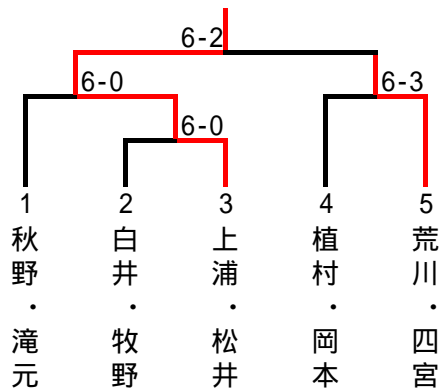

ビボーンレディースダブルス大会

平成17年2月9日(木)

本戦トーナメント

2位トーナメント

3位トーナメント