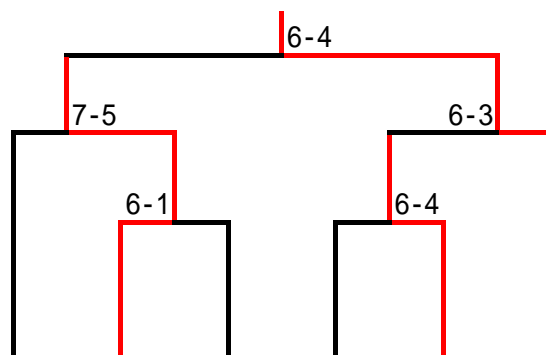

	E	16	17	18	順位
16	萩原・黒柳 (千代TC)		6-2	6-2	1
17	大石・神藤 (NWTC・プレスG)	2-6		6-4	2
18	山田・佐野 (ビボーン)	2-6	4-6		3

ビボーンレディースダブルス大会

平成 16年 10月 28日(木)

1位トーナメント

2位トーナメント

3位トーナメント

富安・中西
田中・坂本
稲垣・伊代田
萩原・黒柳
秋野・滝元
松井・中山

四宮・荒川
石黒・長坂
小林・小林
大石・神藤
牧野・白井
加藤・大岩