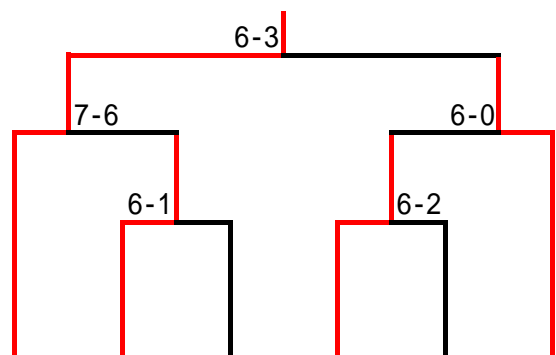

ビボーンレディースダブルス大会

平成16年10月28日(木)

	A	1	2	3	順位
1	富安・中西 (ビボーン)		6-0	6-2	1
2	池ヶ谷・古海 (グリーンスクエア)	0-6		0-6	3
3	牧野・白井 (豊橋スパー)	2-6	6-0		2

	B	4	5	6	順位
4	田中・坂本 (ファインバル・NWTC)		7-6	6-0	1
5	加藤・大岩 (ビボーン)	6-7		6-0	2
6	荻山・権田 (ビボーン)	0-6	0-6		3

	C	7	8	9	順位
7	秋野・滝元 (ビボーン)		6-2	6-1	1
8	小林・小林 (ビボーン)	2-6		6-2	2
9	山下・松井 (プレスG・リー)	1-6	2-6		3

	D	10	11	12	順位
10	稲垣・伊代田 (ビボーン)		6-0	6-3	1
11	四宮・荒川 (マインドサン)	0-6		6-2	2
12	高橋・川口 (ビボーン・豊橋スパー)	3-6	2-6		3

	E	13	14	15	順位
13	松井・中山 (一球会)		6-3	6-0	1
14	石黒・長坂 (ビボーン)	3-6		6-0	2
15	中川・袴田 (プレスG・NWTC)	0-6	0-6		3

	E	16	17	18	順位
16	萩原・黒柳 (千代TC)		6-2	6-2	1
17	大石・神藤 (NWTC・プレスG)	2-6		6-4	2
18	山田・佐野 (ビボーン)	2-6	4-6		3

ビボーンレディースダブルス大会

平成 16年 10月 28日(木)

1位トーナメント

2位トーナメント

3位トーナメント

富安・中西
田中・坂本
稲垣・伊代田
萩原・黒柳
秋野・滝元
松井・中山

四宮・荒川
石黒・長坂
小林・小林
大石・神藤
牧野・白井
加藤・大岩