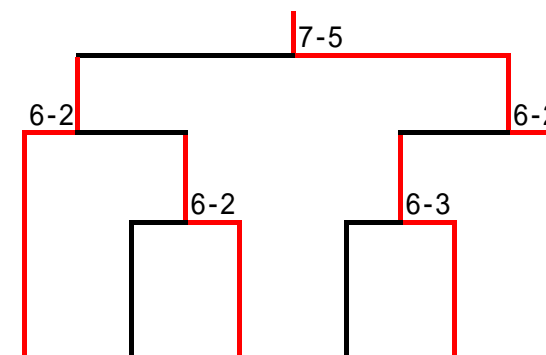

ビボーンレディースダブルス大会

平成16年10月28日(木)

	A	1	2	3	順位
1	富安・中西 (ビボーン)		6-0	6-2	1
2	池ヶ谷・古海 (グリーンスクエア)	0-6		0-6	3
3	牧野・白井 (豊橋スパー)	2-6	6-0		2

	B	4	5	6	順位
4	田中・坂本 (ファインバル・NWTC)		7-6	6-0	1
5	加藤・大岩 (ビボーン)	6-7		6-0	2
6	荻山・権田 (ビボーン)	0-6	0-6		3

	C	7	8	9	順位
7	秋野・滝元 (ビボーン)		6-2	6-1	1
8	小林・小林 (ビボーン)	2-6		6-2	2
9	山下・松井 (プレスG・リー)	1-6	2-6		3

	D	10	11	12	順位
10	稲垣・伊代田 (ビボーン)		6-0	6-3	1
11	四宮・荒川 (マインドサン)	0-6		6-2	2
12	高橋・川口 (ビボーン・豊橋スパー)	3-6	2-6		3

	E	13	14	15	順位
13	松井・中山 (一球会)		6-3	6-0	1
14	石黒・長坂 (ビボーン)	3-6		6-0	2
15	中川・袴田 (プレスG・NWTC)	0-6	0-6		3

	E	16	17	18	順位
16	萩原・黒柳 (千代TC)		6-2	6-2	1
17	大石・神藤 (NWTC・プレスG)	2-6		6-4	2
18	山田・佐野 (ビボーン)	2-6	4-6		3

ビボーンレディースダブルス大会

平成 16年 10月 28日(木)

1位トーナメント

2位トーナメント

3位トーナメント

富安・中西
田中・坂本
稲垣・伊代田
萩原・黒柳
秋野・滝元
松井・中山

四宮・荒川
石黒・長坂
小林・小林
大石・神藤
牧野・白井
加藤・大岩