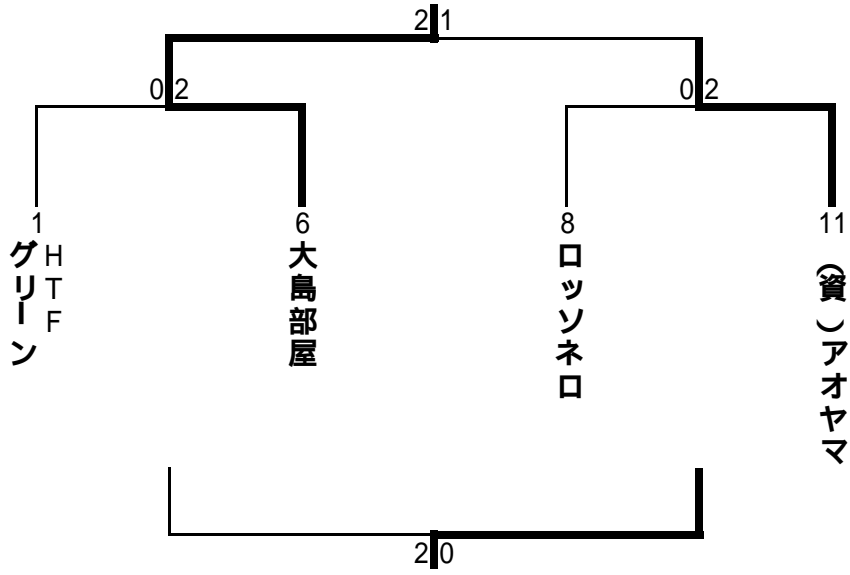

ピボーンカップダブルス団体戦 予選リーグ

	A	1	2	3	順位
1	HTF グリーン		2-1	2-1	1
2	海人	1-2		0-2	3
3	カワネツチ TEAM	1-2	2-0		2

	C	7	8	9	順位
7	オールライス		0-2	1-2	3
8	ロッソネロ	2-0		2-1	1
9	ドリーム	2-1	1-2		2

	B	4	5	6	順位
4	ハルウフフ		2-1	0-2	2
5	みどり姐さん	1-2		0-2	3
6	大島部屋	2-0	2-0		1

	D	10	11	12	順位
10	まるこ		0-2	2-0	2
11	(資)アオヤマ	2-0		2-0	1
12	RED SOX	0-2	0-2		3

1位トーナメント

2位トーナメント

3位トーナメント