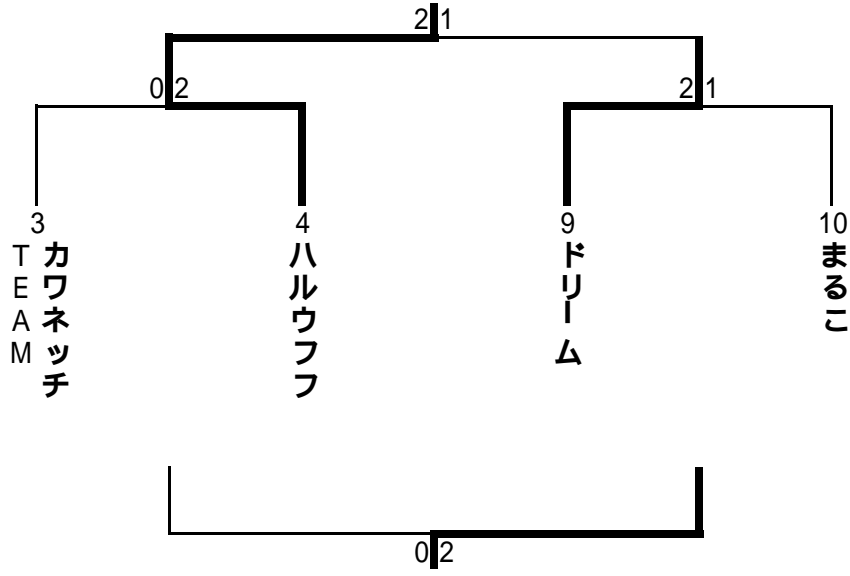

ピボーンカップダブルス団体戦 予選リーグ

	A	1	2	3	順位
1	HTF グリーン		2-1	2-1	1
2	海人	1-2		0-2	3
3	カワネツチ TEAM	1-2	2-0		2

	C	7	8	9	順位
7	オールライス		0-2	1-2	3
8	ロッソネロ	2-0		2-1	1
9	ドリーム	2-1	1-2		2

	B	4	5	6	順位
4	ハルウフフ		2-1	0-2	2
5	みどり姐さん	1-2		0-2	3
6	大島部屋	2-0	2-0		1

	D	10	11	12	順位
10	まるこ		0-2	2-0	2
11	(資)アオヤマ	2-0		2-0	1
12	RED SOX	0-2	0-2		3

1位トーナメント

2位トーナメント

3位トーナメント