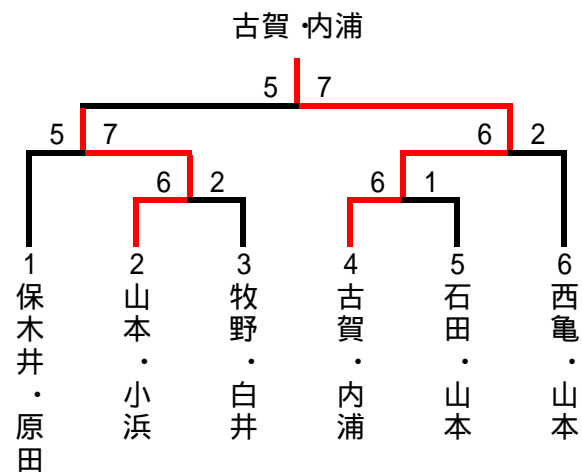

ビボーンレディースダブルス大会

H16.3.11(木)

本戦トーナメント

2位トーナメント

3位トーナメント

ビボーンレディースダブルス大会

H16. 3. 11 (木)

	A	1	2	3	4	順位
1	北埜・高井 (竜美ヶ丘TC・幸田LTC)		6-1	6-1		1
2	四宮・古川 (マインド・サ)	1-6			6-0	1
3	西亀・山本 (わかばサカ)	1-6			2-6	3
4	佐野・山下 (ビボーン・プレスG)		0-6	6-2		2

	B	5	6	7	順位
5	中島・薬師堂 (マインド・サ・アクティブ)		6-0	6-1	1
6	大石・神藤 (NWTC・プレスG)	0-6		6-1	2
7	保木井・原田 (わかばサカ)	1-6	1-6		3

	C	8	9	10	順位
8	三輪・松井 (マインド・サ・NWTC)		6-3	6-0	1
9	小林・小田 (竜美ヶ丘TC)	3-6		6-2	2
10	山本・小浜 (つま恋・ビボーン)	0-6	2-6		3