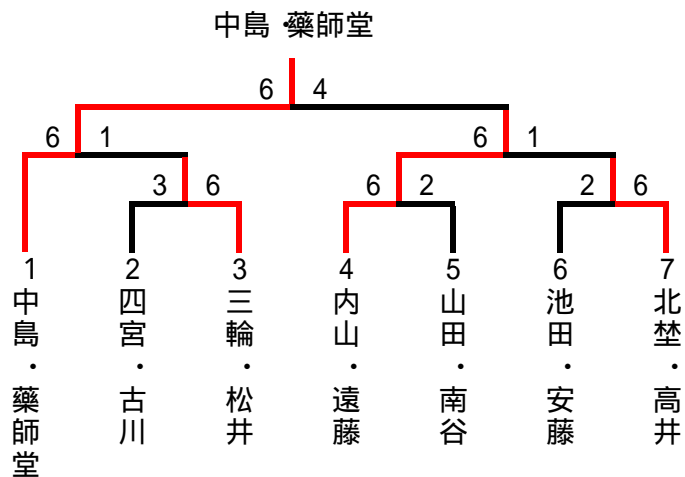

ビボーンレディースダブルス大会

H16.3.11(木)

本戦トーナメント

2位トーナメント

3位トーナメント

ビボーンレディースダブルス大会

H16. 3. 11 (木)

	A	1	2	3	4	順位
1	北埜・高井 (竜美ヶ丘TC・幸田LTC)		6-1	6-1		1
2	四宮・古川 (マインド・サ)	1-6			6-0	1
3	西亀・山本 (わかばサカ)	1-6			2-6	3
4	佐野・山下 (ビボーン・プレスG)		0-6	6-2		2