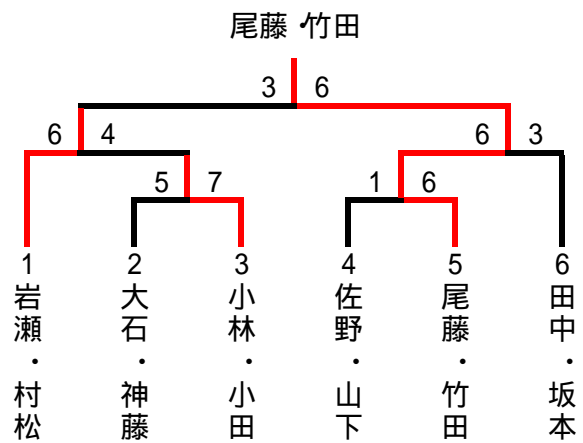

ビボーンレディースダブルス大会

H16.3.11(木)

本戦トーナメント

2位トーナメント

3位トーナメント

ビボーンレディースダブルス大会

H16. 3. 11 (木)

	A	1	2	3	4	順位
1	北埜・高井 (竜美ヶ丘TC・幸田LTC)		6-1	6-1		1
2	四宮・古川 (マインド・サ)	1-6			6-0	1
3	西亀・山本 (わかばサカ)	1-6			2-6	3
4	佐野・山下 (ビボーン・プレスG)		0-6	6-2		2

	B	5	6	7	順位
5	中島・薬師堂 (マインド・サ・アクティブ)		6-0	6-1	1
6	大石・神藤 (NWTC・プレスG)	0-6		6-1	2
7	保木井・原田 (わかばサカ)	1-6	1-6		3

	C	8	9	10	順位
8	三輪・松井 (マインド・サ・NWTC)		6-3	6-0	1
9	小林・小田 (竜美ヶ丘TC)	3-6		6-2	2
10	山本・小浜 (つま恋・ビボーン)	0-6	2-6		3